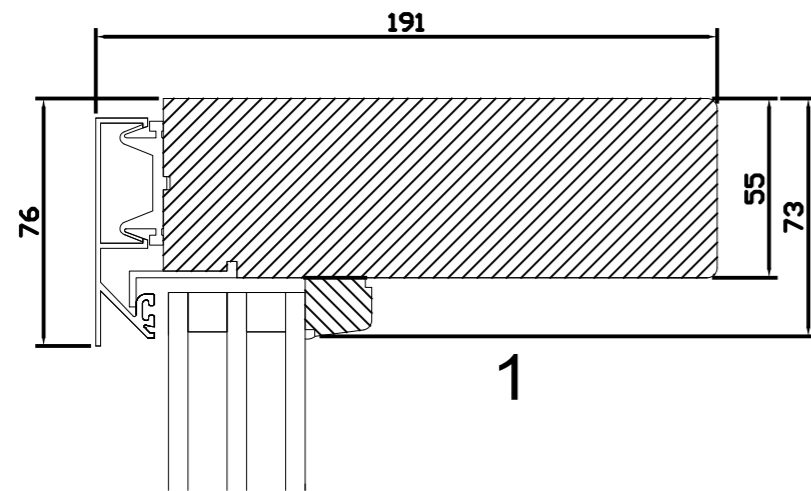

Nr	Ant	Ändring	Datum	Inf.	Godk.

Horizontalsnitt

Vertikalsnitt

Min 250 mm

Valfria former

VIKT: 45 KG/KVADRATMETER

	Godkänd	Ritad KLi	Konstr.	Skala	Dat. 2023-03-23	Ram A3
	Överljus_Skjutdörr Alubeklätt 3-glas				Filnamn	
					Ritn.nr Trä-Alu_Överljus_Skjutdörr	