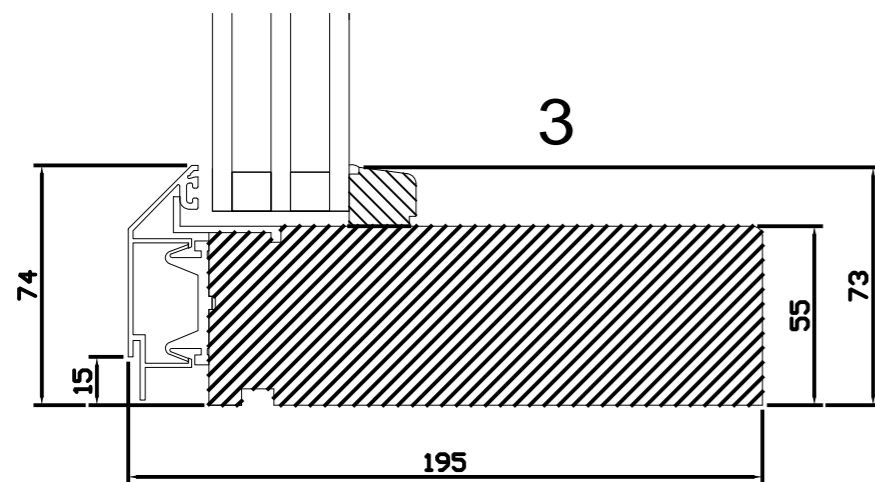

Nr	Ant	Ändring	Datum	Inf.	Godk.

Horizontalsnitt

Vertikalsnitt

Min 250 mm

Valfria former

VIKT: 45 KG/KVADRATMETER

	Godkänd	Ritad KLi	Konstr.	Skala	Dat. 2023-03-23	Ram A3
	Överljus_Skjutdörr Alubeklätt 3-glas				Filnamn	
					Ritn.nr Trä-Alu_Överljus_Skjutdörr	