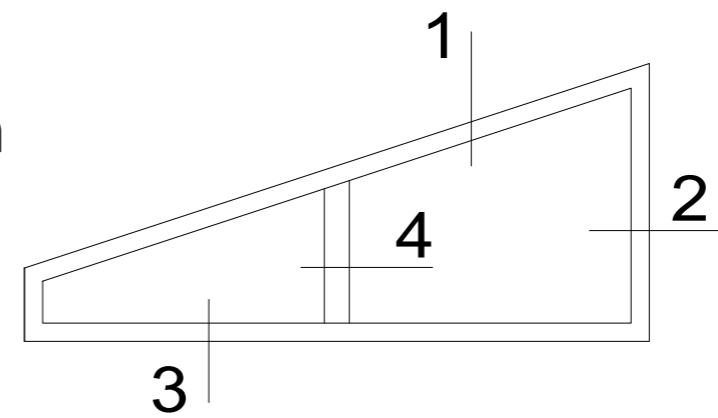

Nr	Ant	Ändring	Datum	Inf.	Godk.

Horizontalsnitt

Vertikalsnitt

Min 250 mm

Valfria former

VIKT: 45 KG/KVADRATMETER

	Godkänd	Ritad KLi	Konstr.	Skala	Dat. 2023-03-23	Ram A3
	Överljus_Skjutdörr Alubeklätt 3-glas				Filnamn	
					Ritn.nr Trä-Alu_Överljus_Skjutdörr	