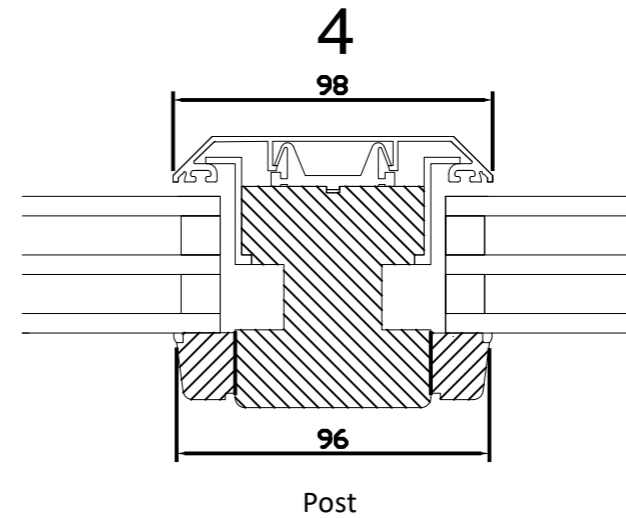

Nr	Ant	Ändring	Datum	Inf.	Godk.

Horizontalsnitt

Vertikalsnitt

Min 250 mm

Valfria former

VIKT: 45 KG/KVADRATMETER

	Godkänd	Ritad KLi	Konstr.	Skala	Dat. 2023-03-23	Ram A3
	Överljus_Skjutdörr Alubeklätt 3-glas				Filnamn	
					Ritn.nr Trä-Alu_Överljus_Skjutdörr	