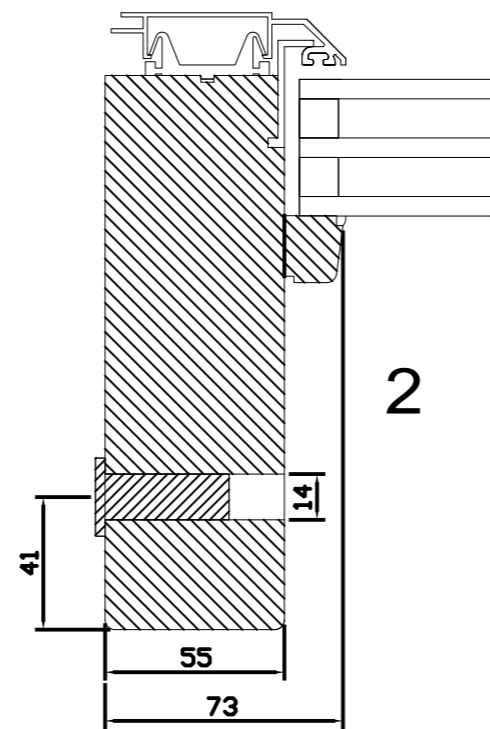

Nr	Ant	Ändring	Datum	Inf.	Godk.

Horizontalsnitt

Vertikalsnitt

Min 250 mm

Valfria former

VIKT: 45 KG/KVADRATMETER

	Godkänd	Ritad KLi	Konstr.	Skala	Dat. 2023-03-23	Ram A3
	Överljus_Skjutdörr Alubeklätt 3-glas				Filnamn	
					Ritn.nr Trä-Alu_Överljus_Skjutdörr	