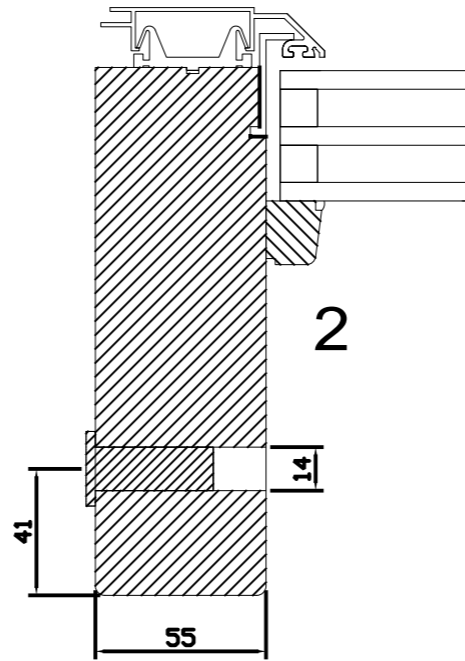

Nr	Ant	Ändring	Datum	Inf.	Godk.

1

2

4

Horizontalsnitt

74

189

3

Vertikalsnitt

1

2

3

1

2

4

3

VIKT: 45 KG/KVADRATMETER

Svenska Fönster 

Godkänd	Ritad KLi	Konstr.	Skala	Dat. 2023-03-23	Ram A3
Sidoljus_Skjutdörr Alubeklätt 3-glas				Filnamn	
				Ritn.nr Trä-Alu_Sidoljus_Skjutdörr	