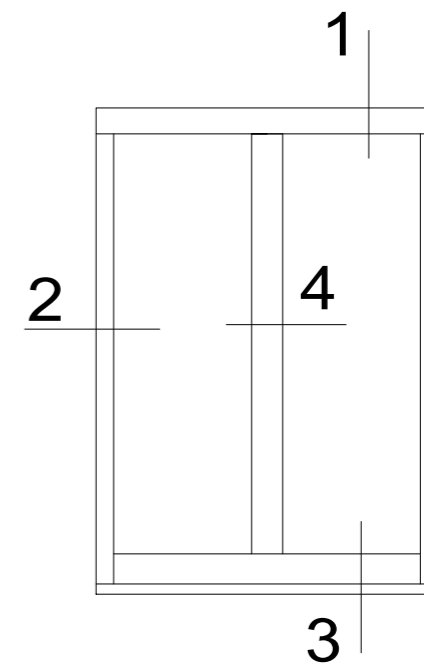

Nr	Ant	Ändring	Datum	Inf.	Godk.

1

2

4

Horizontalsnitt

74

189

3

Vertikalsnitt

1

2

3

1

2

4

3

VIKT: 45 KG/KVADRATMETER

Svenska Fönster 

Godkänd	Ritad KLi	Konstr.	Skala	Dat. 2023-03-23	Ram A3
Sidoljus_Skjutdörr Alubeklätt 3-glas				Filnamn	
				Ritn.nr Trä-Alu_Sidoljus_Skjutdörr	