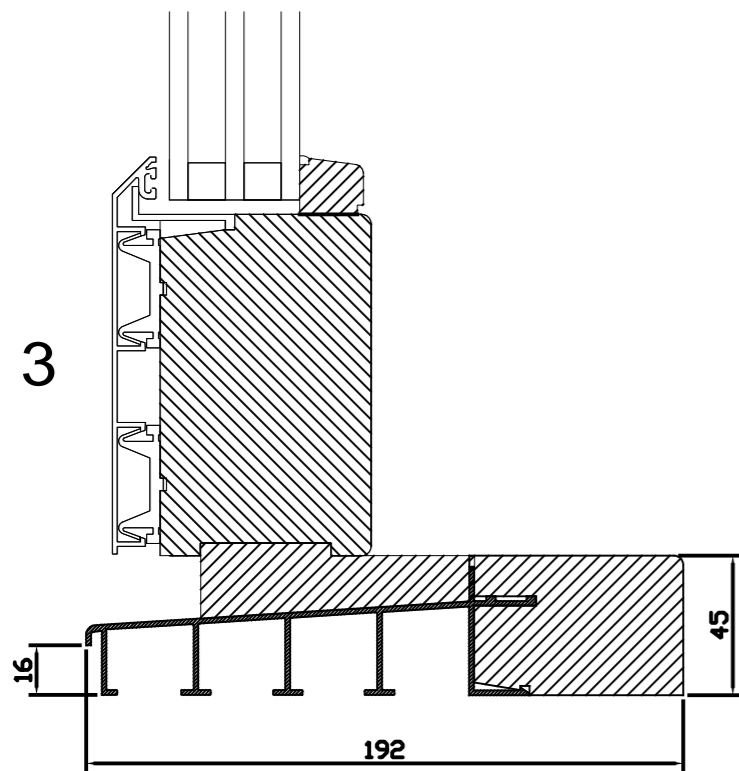

3

Vertikalsnitt