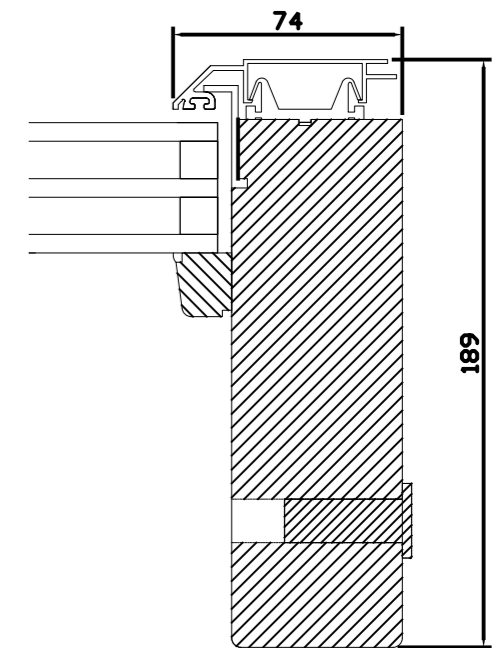

Nr	Ant	Ändring	Datum	Inf.	Godk.

1

2

4

Horizontalsnitt

74

189

3

Vertikalsnitt

1

2

3

1

2

4

3

VIKT: 45 KG/KVADRATMETER

Svenska Fönster

Godkänd	Ritad KLi	Konstr.	Skala	Dat. 2023-03-23	Ram A3
Sidoljus_Skjutdörr Alubeklätt 3-glas				Filnamn	
				Ritn.nr Trä-Alu_Sidoljus_Skjutdörr