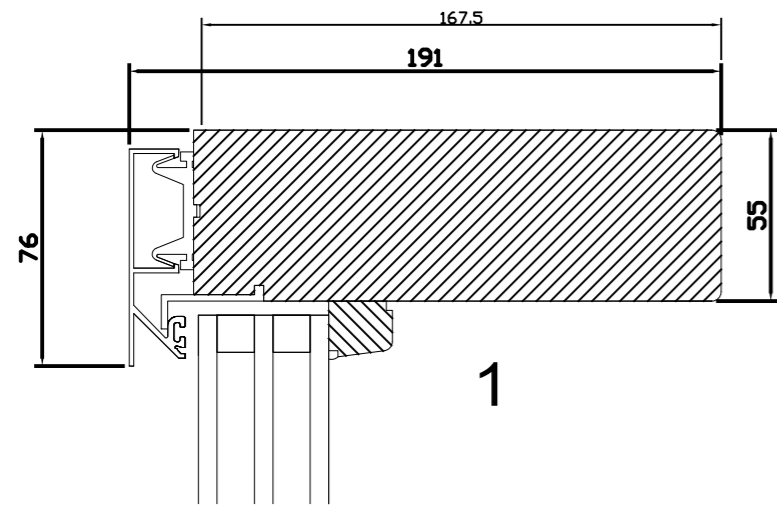

Nr	Ant	Ändring	Datum	Inf.	Godk.

1