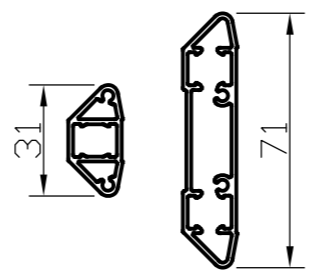

Nr	Ant	Ändring	Datum	Inf.	Godk.

Horizontalsnitt
Bågpost

Vertikalsnitt
Bågpost

Horizontalsnitt
Karmpost

Spröjs

Vertikalsnitt
Karmpost

Horizontalsnitt
Karmpost

Profil: Rund

Godkänd	Ritad KLi	Konstr.	Skala	Dat. 23-03-13	Ram A3
Vrid & Sideswing Aluminiumbeklätt				Filnamn	
Utåtgående 3-glas				Ritn.nr	
Profil: Rak alt. Rund				Trä-Alu_vrid-sideswing_Ut_3-glas	