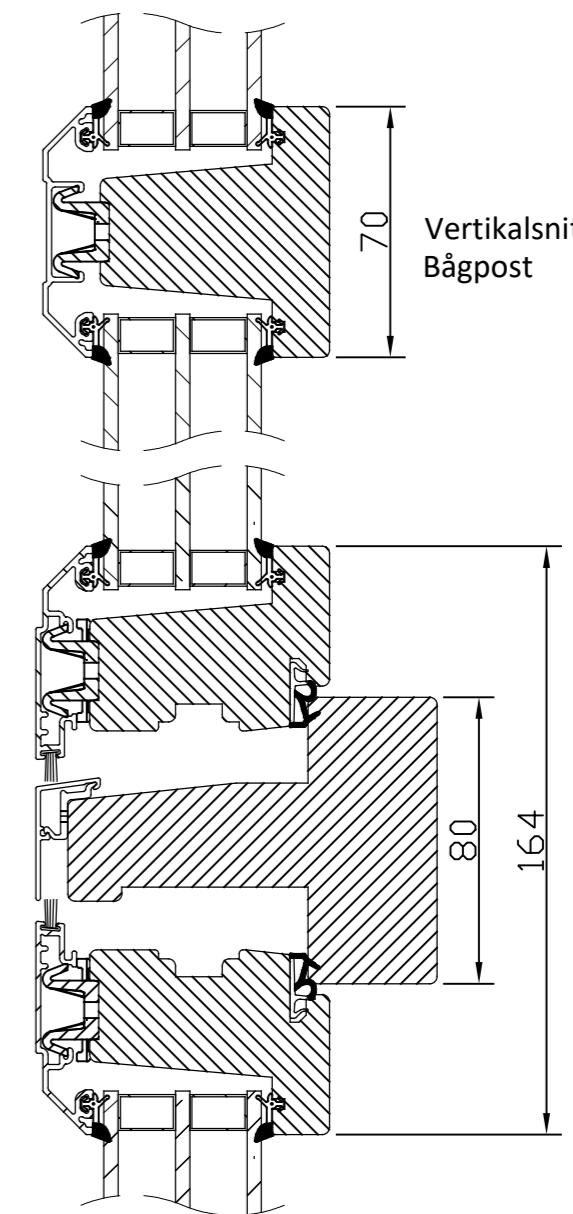

Nr	Ant	Ändring	Datum	Inf.	Godk.

Horizontalsnitt
Bågpost

Vertikalsnitt
Bågpost

Horizontalsnitt
Karmpost

Spröjs

Vertikalsnitt
Karmpost

Horizontalsnitt
Karmpost

Profil: Rund

Godkänd	Ritad KLi	Konstr.	Skala	Dat. 23-03-13	Ram A3
Vrid & Sideswing Aluminiumbeklätt				Filnamn	
Utåtgående 3-glas				Ritn.nr	
Profil: Rak alt. Rund				Trä-Alu_vrid-sideswing_Ut_3-glas	