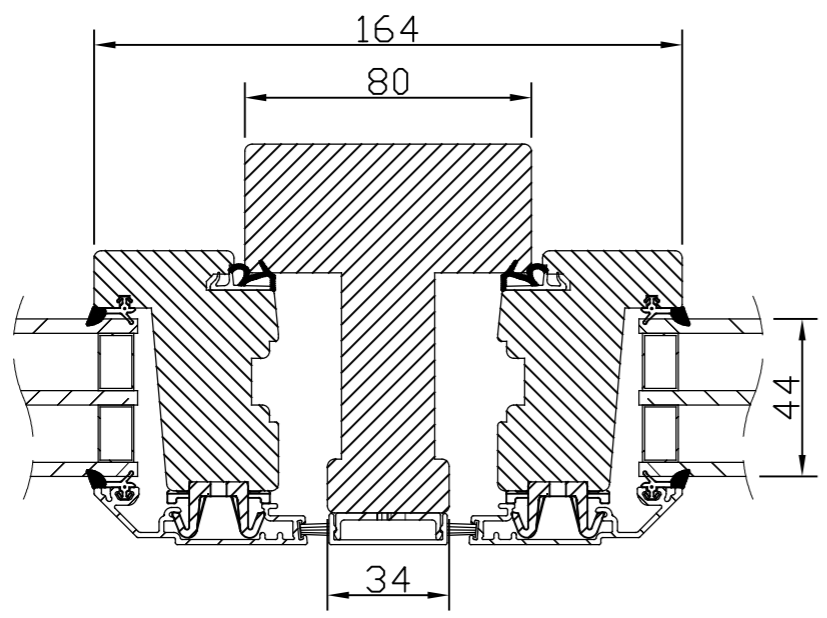

Nr	Ant	Ändring	Datum	Inf.	Godk.

Horizontalsnitt
Bågpost

Vertikalsnitt
Bågpost

Horizontalsnitt
Karmpost

Spröjs

Vertikalsnitt
Karmpost

Horizontalsnitt
Karmpost

Profil: Rund

Godkänd	Ritad KLi	Konstr.	Skala	Dat. 23-03-13	Ram A3
Vrid & Sideswing Aluminiumbeklätt				Filnamn	
Utåtgående 3-glas				Ritn.nr	
Profil: Rak alt. Rund				Trä-Alu_vrid-sideswing_Ut_3-glas	