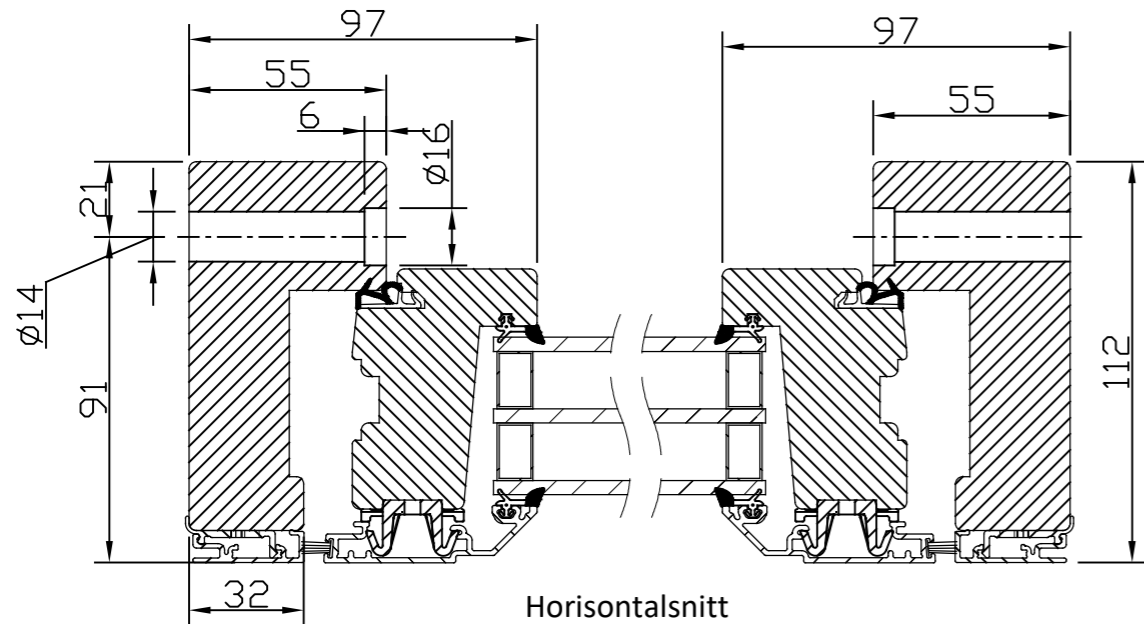

Nr	Ant	Ändring	Datum	Inf.	Godk.

Horizontalsnitt
Bågpost

Vertikalsnitt
Bågpost

Horizontalsnitt
Karmpost

Spröjs

Vertikalsnitt
Karmpost

Horizontalsnitt
Karmpost

Profil: Rund

Godkänd	Ritad KLi	Konstr.	Skala	Dat. 23-03-13	Ram A3
Vrid & Sideswing Aluminiumbeklätt				Filnamn	
Utåtgående 3-glas				Ritn.nr	
Profil: Rak alt. Rund				Trä-Alu_vrid-sideswing_Ut_3-glas	