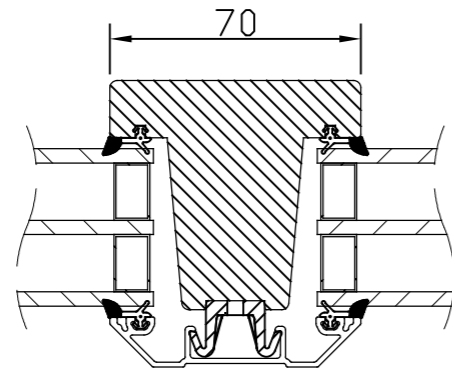

Nr	Ant	Ändring	Datum	Inf.	Godk.

Horizontalsnitt
Bågpost

Vertikalsnitt
Bågpost

Horizontalsnitt
Karmpost

Spröjs

Vertikalsnitt
Karmpost

Horizontalsnitt
Karmpost

Profil: Rund

Godkänd	Ritad KLi	Konstr.	Skala	Dat. 23-03-13	Ram A3
Vrid & Sideswing Aluminiumbeklätt				Filnamn	
Utåtgående 3-glas				Ritn.nr	
Profil: Rak alt. Rund				Trä-Alu_vrid-sideswing_Ut_3-glas	