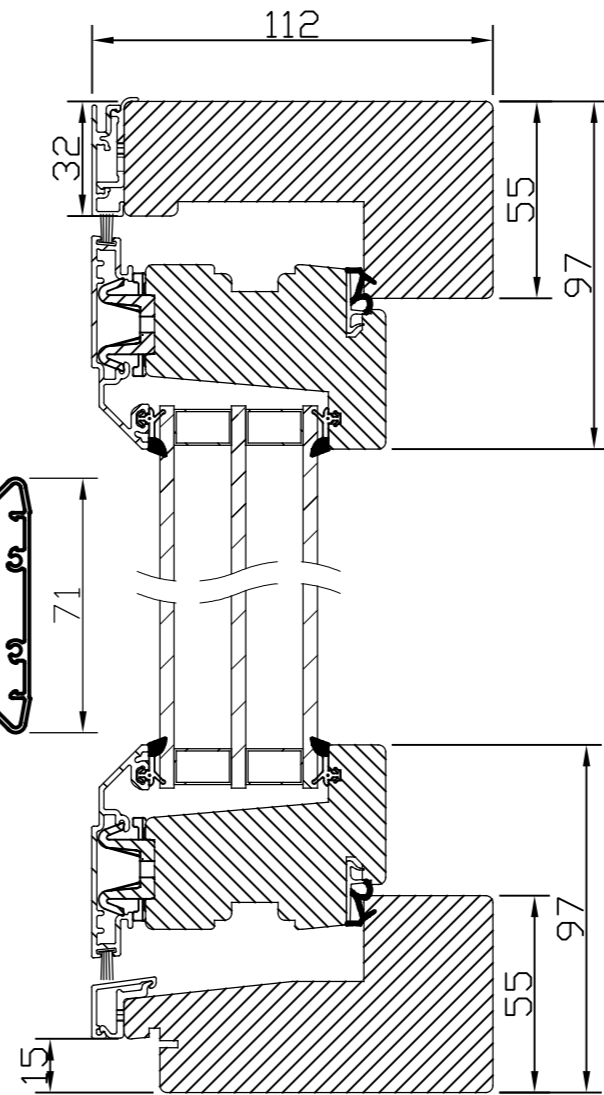

Nr	Ant	Ändring	Datum	Inf.	Godk.

Horizontalsnitt
Bågpost

Vertikalsnitt
Bågpost

Horizontalsnitt
Karmpost

Spröjs

Vertikalsnitt
Karmpost

Horizontalsnitt
Karmpost

Profil: Rund

Godkänd	Ritad KLi	Konstr.	Skala	Dat. 23-03-13	Ram A3
Vrid & Sideswing Aluminiumbeklätt				Filnamn	
Utåtgående 3-glas				Ritn.nr	
Profil: Rak alt. Rund				Trä-Alu_vrid-sideswing_Ut_3-glas	