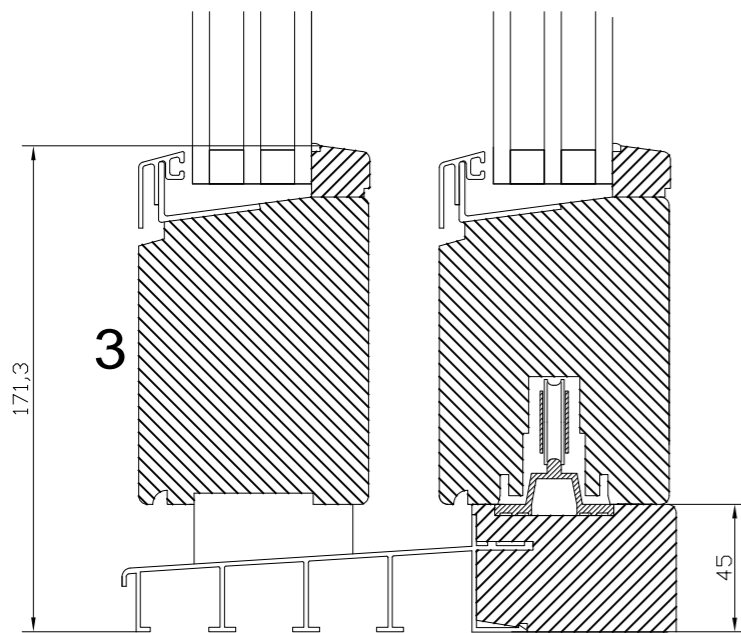

Nr	Ant	Ändring	Datum	Inf.	Godk.

Vikt: 50 KG/ Kvadradmeter  
 Glas Bredd : Kym - 338 mm / 2  
 Glas Höjd : Kym - 304 mm  
 Glasdagmått : Glasmått - 26 mm

Höger skjutdörr

	Godkänd	Ritad KLi	Konstr.	Skala	Dat. 2023-03-22	Ram A3
	Skjutdörr typ-A Trä 3-glas				Filnamn	
					Ritn.nr Trä_Skjutdörr_typ-A	