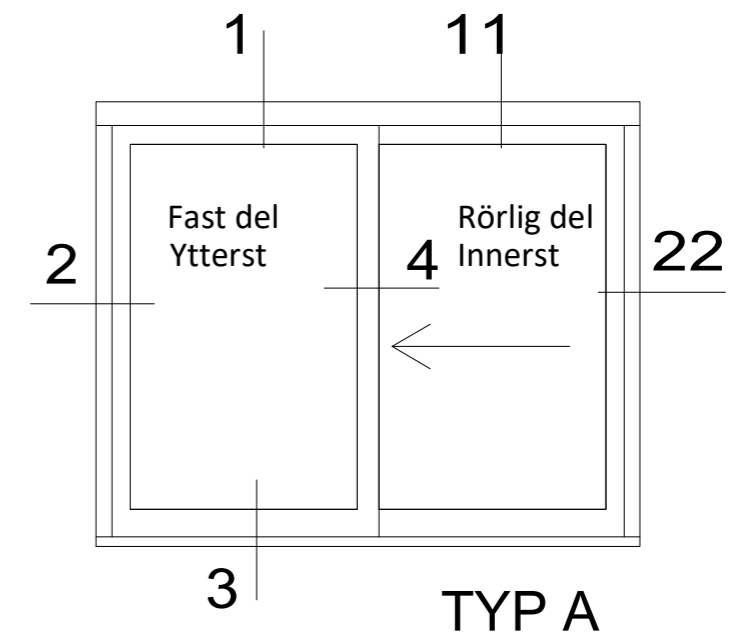

Nr	Ant	Ändring	Datum	Inf.	Godk.

Vikt: 50 KG/ Kvadradmeter  
 Glas Bredd : Kym - 338 mm / 2  
 Glas Höjd : Kym - 304 mm  
 Glasdagmått : Glasmått - 26 mm

Höger skjutdörr

	Godkänd	Ritad KLi	Konstr.	Skala	Dat. 2023-03-22	Ram A3
	Skjutdörr typ-A Trä 3-glas				Filnamn	
					Ritn.nr Trä_Skjutdörr_typ-A	