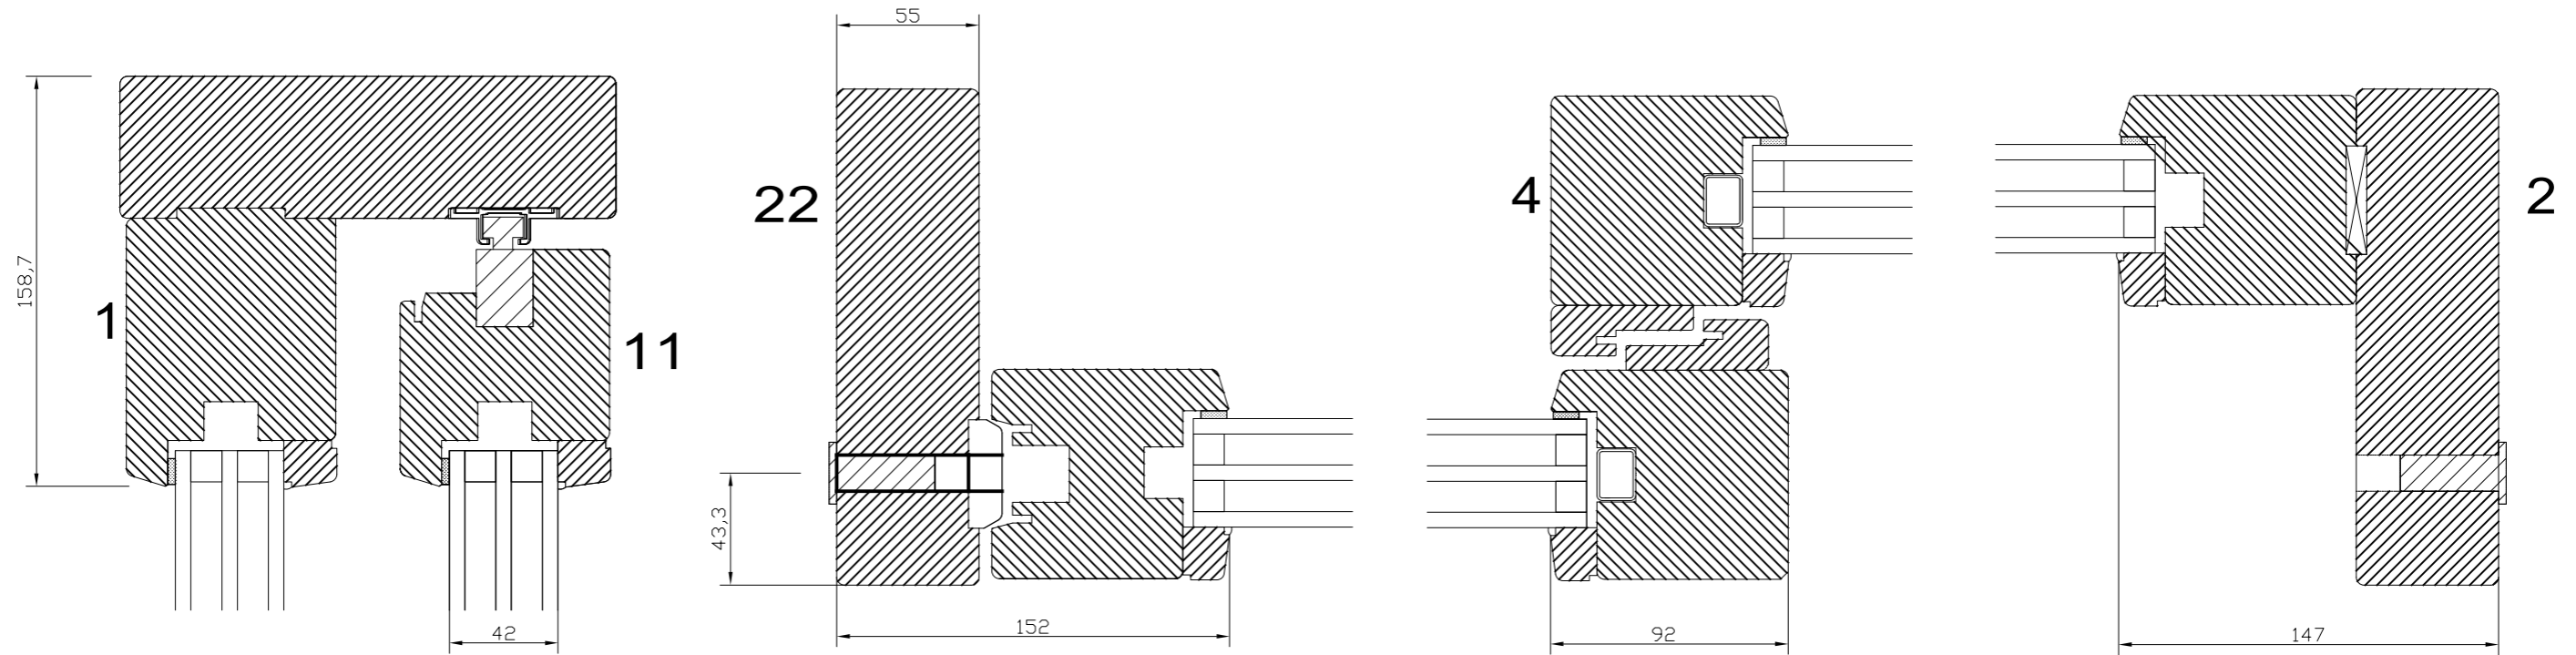

Nr	Ant	Ändring	Datum	Inf.	Godk.

Vikt: 50 KG/ Kvadradmeter  
 Glas Bredd : Kym - 338 mm / 2  
 Glas Höjd : Kym - 304 mm  
 Glasdagmått : Glasmått - 26 mm

Höger skjutdörr

	Godkänd	Ritad KLi	Konstr.	Skala	Dat. 2023-03-22	Ram A3
	Skjutdörr typ-A Trä 3-glas				Filnamn	
					Ritn.nr Trä_Skjutdörr_typ-A	