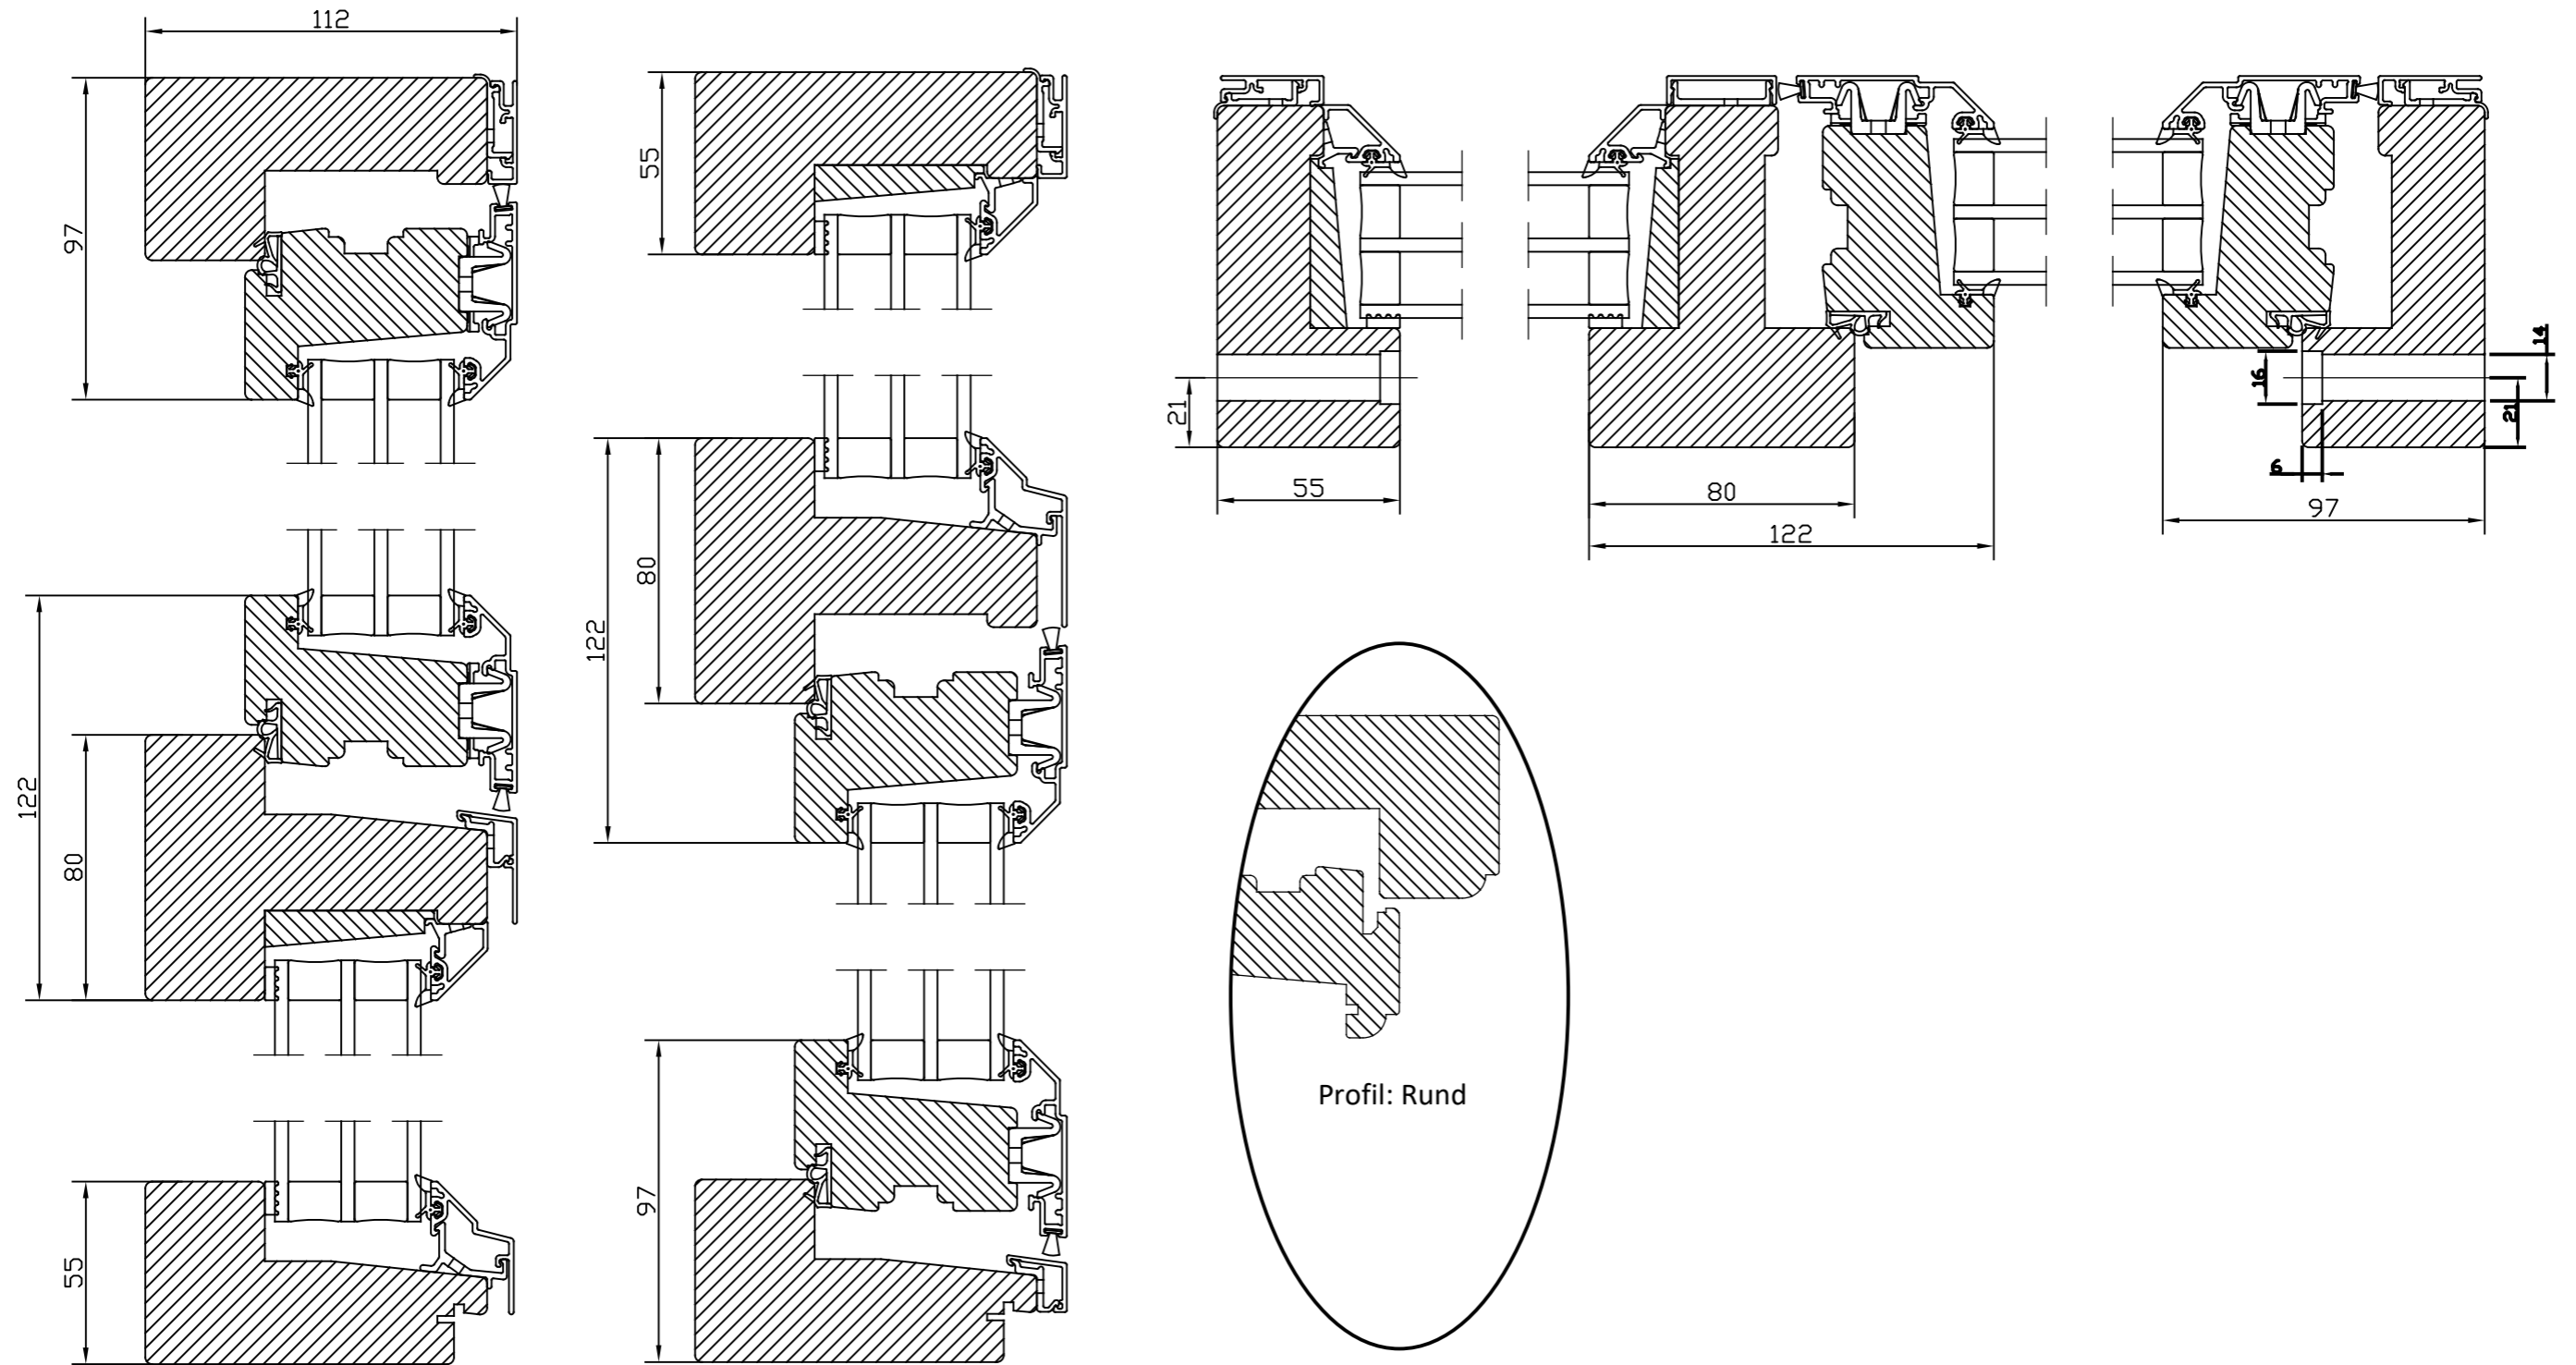

Nr	Ant	Ändring	Datum	Inf.	Godk.

	Godkänd	Ritad KLi	Konstr.	Skala	Dat. 23-03-14	Ram A3
	Vrid & Sideswing Kombi Alu-beklätt					Filnamn
	Utåtgående & Fast 3-glas					Ritn.nr Trä-Alu_vrid-sideswing_kombi_Ut_3-glas
Profil: Rak alt. Rund						