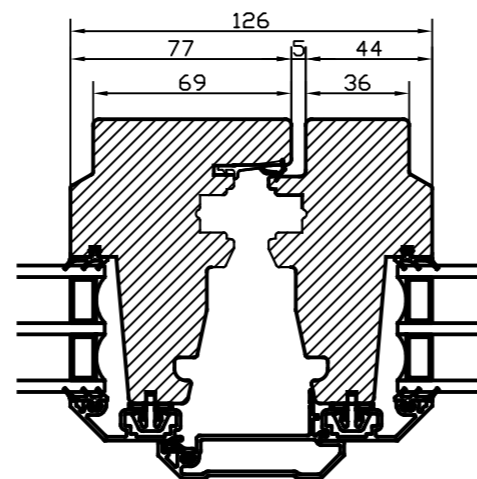

Nr	Ant	Ändring	Datum	Inf.	Godk.

Horizontalsnitt

Horizontalsnitt  
Karmpost

Horizontalsnitt  
Kombi Fast / Öppn.b

Vertikalsnitt  
Karmpost

Spröjs

Vertikalsnitt

Tillval: Spårfräsning insida  
- Vid bultgångjärn på sido- överkants-  
och underkantshängda.

Horizontalsnitt  
Mötesbågar

Vertikalsnitt  
Kombi Fast / Öppn.b

Svenska Fönster 

Godkänd	Ritad KLi	Konstr.	Skala	Dat. 2023-03-16	Ram A3
Fönster Aluminiumbeklätt Inåtgående 3-glas Profil: Rak alt. Rund				Filnamn	
				Ritn.nr Trä-Alu_fönster_in_3-glas	