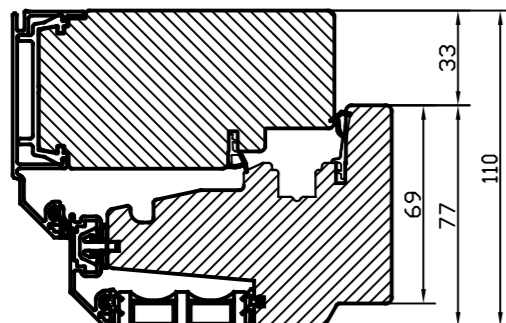

Nr	Ant	Ändring	Datum	Inf.	Godk.

Horizontalsnitt

Horizontalsnitt  
Karmpost

Horizontalsnitt  
Kombi Fast / Öppn.b

Vertikalsnitt  
Karmpost

Spröjs

Vertikalsnitt

Tillval: Spårfräsning insida  
- Vid bultgångjärn på sido- överkants-  
och underkantshängda.

Horizontalsnitt  
Mötesbågar

Vertikalsnitt  
Kombi Fast / Öppn.b

Svenska Fönster 

Godkänd	Ritad KLi	Konstr.	Skala	Dat. 2023-03-16	Ram A3
Fönster Aluminiumbeklätt Inåtgående 3-glas Profil: Rak alt. Rund				Filnamn	
				Ritn.nr Trä-Alu_fönster_in_3-glas	