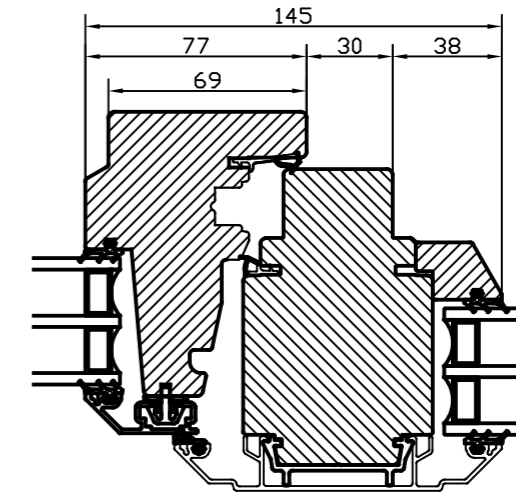

Nr	Ant	Ändring	Datum	Inf.	Godk.

Horizontalsnitt

Horizontalsnitt  
Karmpost

Horizontalsnitt  
Kombi Fast / Öppn.b

Vertikalsnitt  
Karmpost

Spröjs

Vertikalsnitt

Tillval: Spårfräsning insida  
- Vid bultgångjärn på sido- överkants-  
och underkantshängda.

Horizontalsnitt  
Mötesbågar

Vertikalsnitt  
Kombi Fast / Öppn.b

Svenska Fönster 

Godkänd	Ritad KLi	Konstr.	Skala	Dat. 2023-03-16	Ram A3
Fönster Aluminiumbeklätt Inåtgående 3-glas Profil: Rak alt. Rund				Filnamn	
				Ritn.nr Trä-Alu_fönster_in_3-glas	