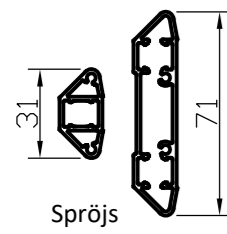

Nr	Ant	Ändring	Datum	Inf.	Godk.

Horizontalsnitt

Horizontalsnitt  
Karmpost

Horizontalsnitt  
Kombi Fast / Öppn.b

Vertikalsnitt  
Karmpost

Spröjs

Vertikalsnitt

Tillval: Spårfräsning insida  
- Vid bultgångjärn på sido- överkants-  
och underkantshängda.

Horizontalsnitt  
Mötesbågar

Vertikalsnitt  
Kombi Fast / Öppn.b

Svenska Fönster 

Godkänd	Ritad KLi	Konstr.	Skala	Dat. 2023-03-16	Ram A3
Fönster Aluminiumbeklätt Inåtgående 3-glas Profil: Rak alt. Rund				Filnamn	
				Ritn.nr Trä-Alu_fönster_in_3-glas	