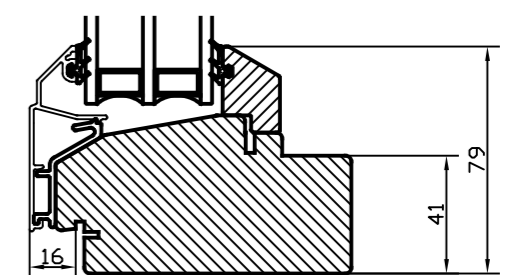

Nr	Ant	Ändring	Datum	Inf.	Godk.

Horizontalsnitt

Horizontalsnitt  
Karmpost

Horizontalsnitt  
Kombi Fast / Öppn.b

Vertikalsnitt  
Karmpost

Spröjs

Vertikalsnitt

Tillval: Spårfräsning insida  
- Vid bultgångjärn på sido- överkants-  
och underkantshängda.

Horizontalsnitt  
Mötesbågar

Vertikalsnitt  
Kombi Fast / Öppn.b

Svenska Fönster 

Godkänd	Ritad KLi	Konstr.	Skala	Dat. 2023-03-16	Ram A3
Fönster Aluminiumbeklätt Inåtgående 3-glas Profil: Rak alt. Rund				Filnamn	
				Ritn.nr Trä-Alu_fönster_in_3-glas	