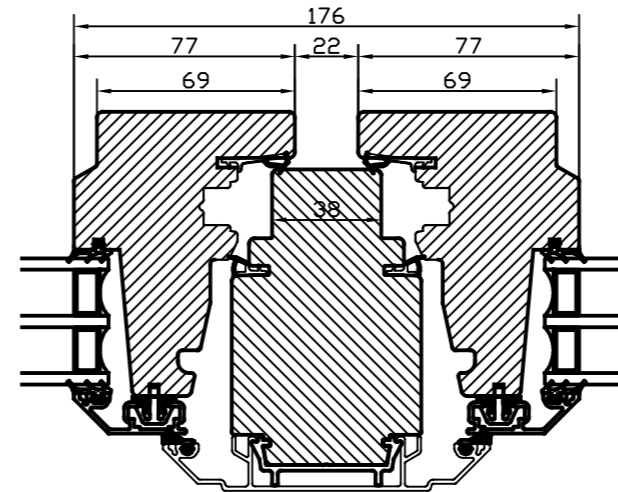

Nr	Ant	Ändring	Datum	Inf.	Godk.

Horizontalsnitt

Horizontalsnitt  
Karmpost

Horizontalsnitt  
Kombi Fast / Öppn.b

Vertikalsnitt  
Karmpost

Spröjs

Vertikalsnitt

Tillval: Spårfräsning insida  
- Vid bultgångjärn på sido- överkants-  
och underkantshängda.

Horizontalsnitt  
Mötesbågar

Vertikalsnitt  
Kombi Fast / Öppn.b

Svenska Fönster 

Godkänd	Ritad KLi	Konstr.	Skala	Dat. 2023-03-16	Ram A3
Fönster Aluminiumbeklätt Inåtgående 3-glas Profil: Rak alt. Rund				Filnamn	
				Ritn.nr Trä-Alu_fönster_in_3-glas	