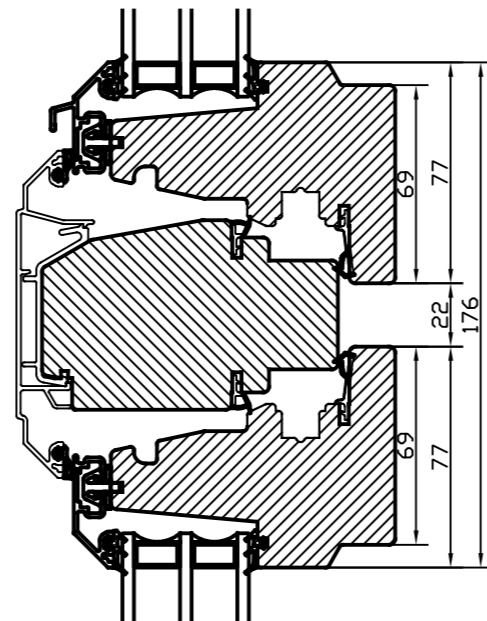

Nr	Ant	Ändring	Datum	Inf.	Godk.

Horizontalsnitt

Horizontalsnitt  
Karmpost

Horizontalsnitt  
Kombi Fast / Öppn.b

Vertikalsnitt  
Karmpost

Spröjs

Vertikalsnitt

Tillval: Spårfräsning insida  
- Vid bultgångjärn på sido- överkants-  
och underkantshängda.

Horizontalsnitt  
Mötesbågar

Vertikalsnitt  
Kombi Fast / Öppn.b

Svenska Fönster 

Godkänd	Ritad KLi	Konstr.	Skala	Dat. 2023-03-16	Ram A3
Fönster Aluminiumbeklätt Inåtgående 3-glas Profil: Rak alt. Rund				Filnamn	
				Ritn.nr Trä-Alu_fönster_in_3-glas	