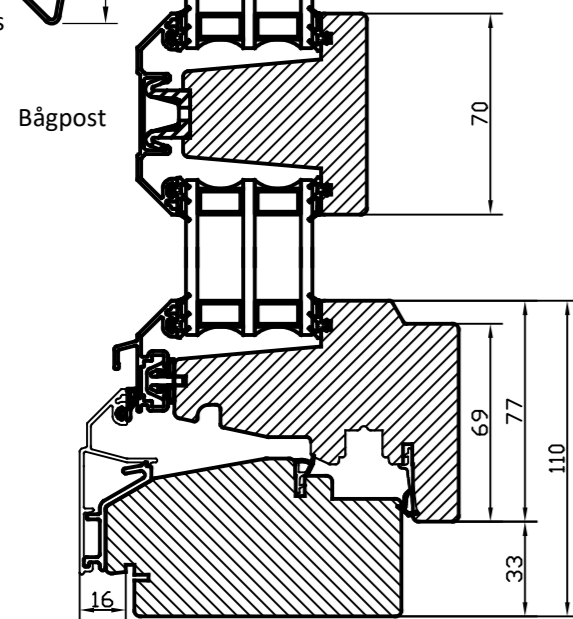

Nr	Ant	Ändring	Datum	Inf.	Godk.

Horizontalsnitt

Horizontalsnitt  
Karmpost

Horizontalsnitt  
Kombi Fast / Öppn.b

Vertikalsnitt  
Karmpost

Spröjs

Vertikalsnitt

Tillval: Spårfräsning insida  
- Vid bultgångjärn på sido- överkants-  
och underkantshängda.

Horizontalsnitt  
Mötesbågar

Vertikalsnitt  
Kombi Fast / Öppn.b

Svenska Fönster 

Godkänd	Ritad KLi	Konstr.	Skala	Dat. 2023-03-16	Ram A3
Fönster Aluminiumbeklätt Inåtgående 3-glas Profil: Rak alt. Rund				Filnamn	
				Ritn.nr Trä-Alu_fönster_in_3-glas	