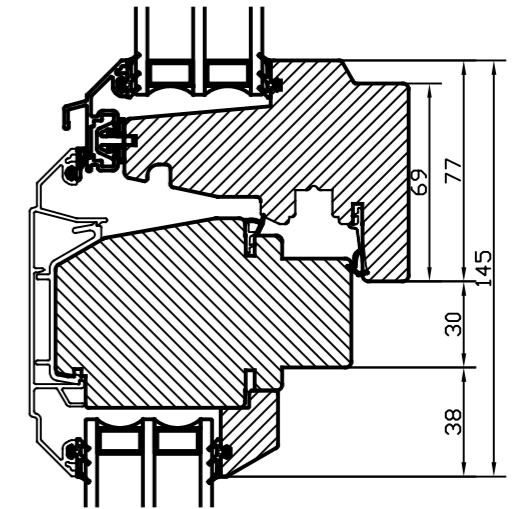

Nr	Ant	Ändring	Datum	Inf.	Godk.

Horizontalsnitt

Horizontalsnitt  
Karmpost

Horizontalsnitt  
Kombi Fast / Öppn.b

Vertikalsnitt  
Karmpost

Spröjs

Vertikalsnitt

Tillval: Spårfräsning insida  
- Vid bultgångjärn på sido- överkants-  
och underkantshängda.

Horizontalsnitt  
Mötesbågar

Vertikalsnitt  
Kombi Fast / Öppn.b

Svenska Fönster 

Godkänd	Ritad KLi	Konstr.	Skala	Dat. 2023-03-16	Ram A3
Fönster Aluminiumbeklätt Inåtgående 3-glas Profil: Rak alt. Rund				Filnamn	
				Ritn.nr Trä-Alu_fönster_in_3-glas	