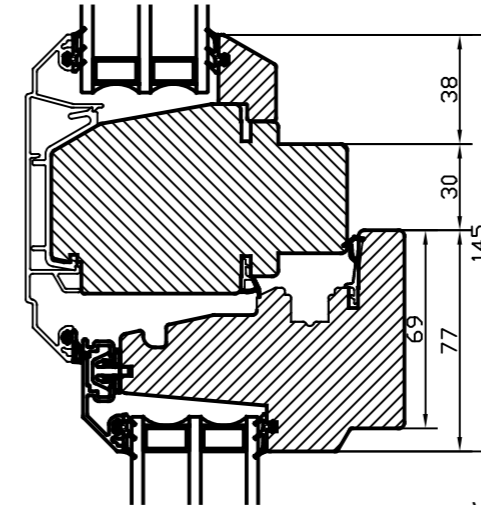

Nr	Ant	Ändring	Datum	Inf.	Godk.

Horizontalsnitt

Horizontalsnitt  
Karmpost

Horizontalsnitt  
Kombi Fast / Öppn.b

Vertikalsnitt  
Karmpost

Spröjs

Vertikalsnitt

Tillval: Spårfräsning insida  
- Vid bultgångjärn på sido- överkants-  
och underkantshängda.

Horizontalsnitt  
Mötesbågar

Vertikalsnitt  
Kombi Fast / Öppn.b

Svenska Fönster 

Godkänd	Ritad KLi	Konstr.	Skala	Dat. 2023-03-16	Ram A3
Fönster Aluminiumbeklätt Inåtgående 3-glas Profil: Rak alt. Rund				Filnamn	
				Ritn.nr Trä-Alu_fönster_in_3-glas	