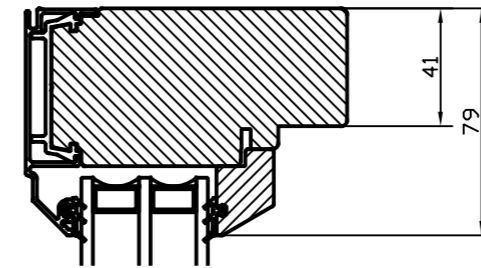

Nr	Ant	Ändring	Datum	Inf.	Godk.

Horizontalsnitt

Horizontalsnitt  
Karmpost

Horizontalsnitt  
Kombi Fast / Öppn.b

Vertikalsnitt  
Karmpost

Spröjs

Vertikalsnitt

Tillval: Spårfräsning insida  
- Vid bultgångjärn på sido- överkants-  
och underkantshängda.

Horizontalsnitt  
Mötesbågar

Vertikalsnitt  
Kombi Fast / Öppn.b

Svenska Fönster 

Godkänd	Ritad KLi	Konstr.	Skala	Dat. 2023-03-16	Ram A3
Fönster Aluminiumbeklätt Inåtgående 3-glas Profil: Rak alt. Rund				Filnamn	
				Ritn.nr Trä-Alu_fönster_in_3-glas	