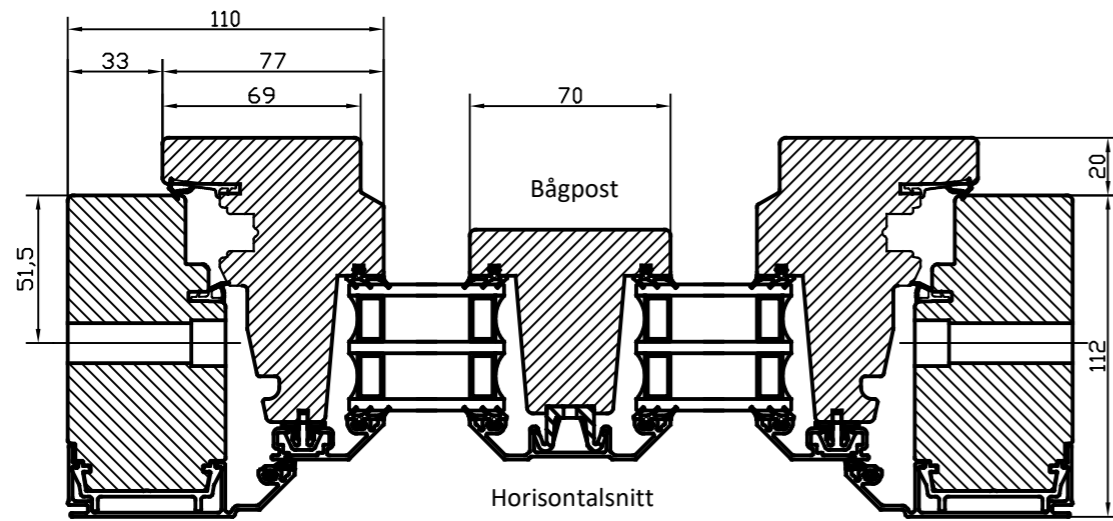

Nr	Ant	Ändring	Datum	Inf.	Godk.

Horizontalsnitt

Horizontalsnitt  
Karmpost

Horizontalsnitt  
Kombi Fast / Öppn.b

Vertikalsnitt  
Karmpost

Spröjs

Vertikalsnitt

Tillval: Spårfräsning insida  
- Vid bultgångjärn på sido- överkants-  
och underkantshängda.

Horizontalsnitt  
Mötesbågar

Vertikalsnitt  
Kombi Fast / Öppn.b

Svenska Fönster 

Godkänd	Ritad KLi	Konstr.	Skala	Dat. 2023-03-16	Ram A3
Fönster Aluminiumbeklätt Inåtgående 3-glas Profil: Rak alt. Rund				Filnamn	
				Ritn.nr Trä-Alu_fönster_in_3-glas	