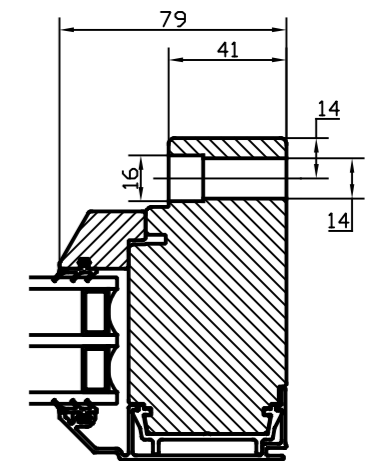

Nr	Ant	Ändring	Datum	Inf.	Godk.

Horizontalsnitt

Horizontalsnitt  
Karmpost

Horizontalsnitt  
Kombi Fast / Öppn.b

Vertikalsnitt  
Karmpost

Spröjs

Vertikalsnitt

Tillval: Spårfräsning insida  
- Vid bultgångjärn på sido- överkants-  
och underkantshängda.

Horizontalsnitt  
Mötesbågar

Vertikalsnitt  
Kombi Fast / Öppn.b

Svenska Fönster 

Godkänd	Ritad KLi	Konstr.	Skala	Dat. 2023-03-16	Ram A3
Fönster Aluminiumbeklätt Inåtgående 3-glas Profil: Rak alt. Rund				Filnamn	
				Ritn.nr Trä-Alu_fönster_in_3-glas	