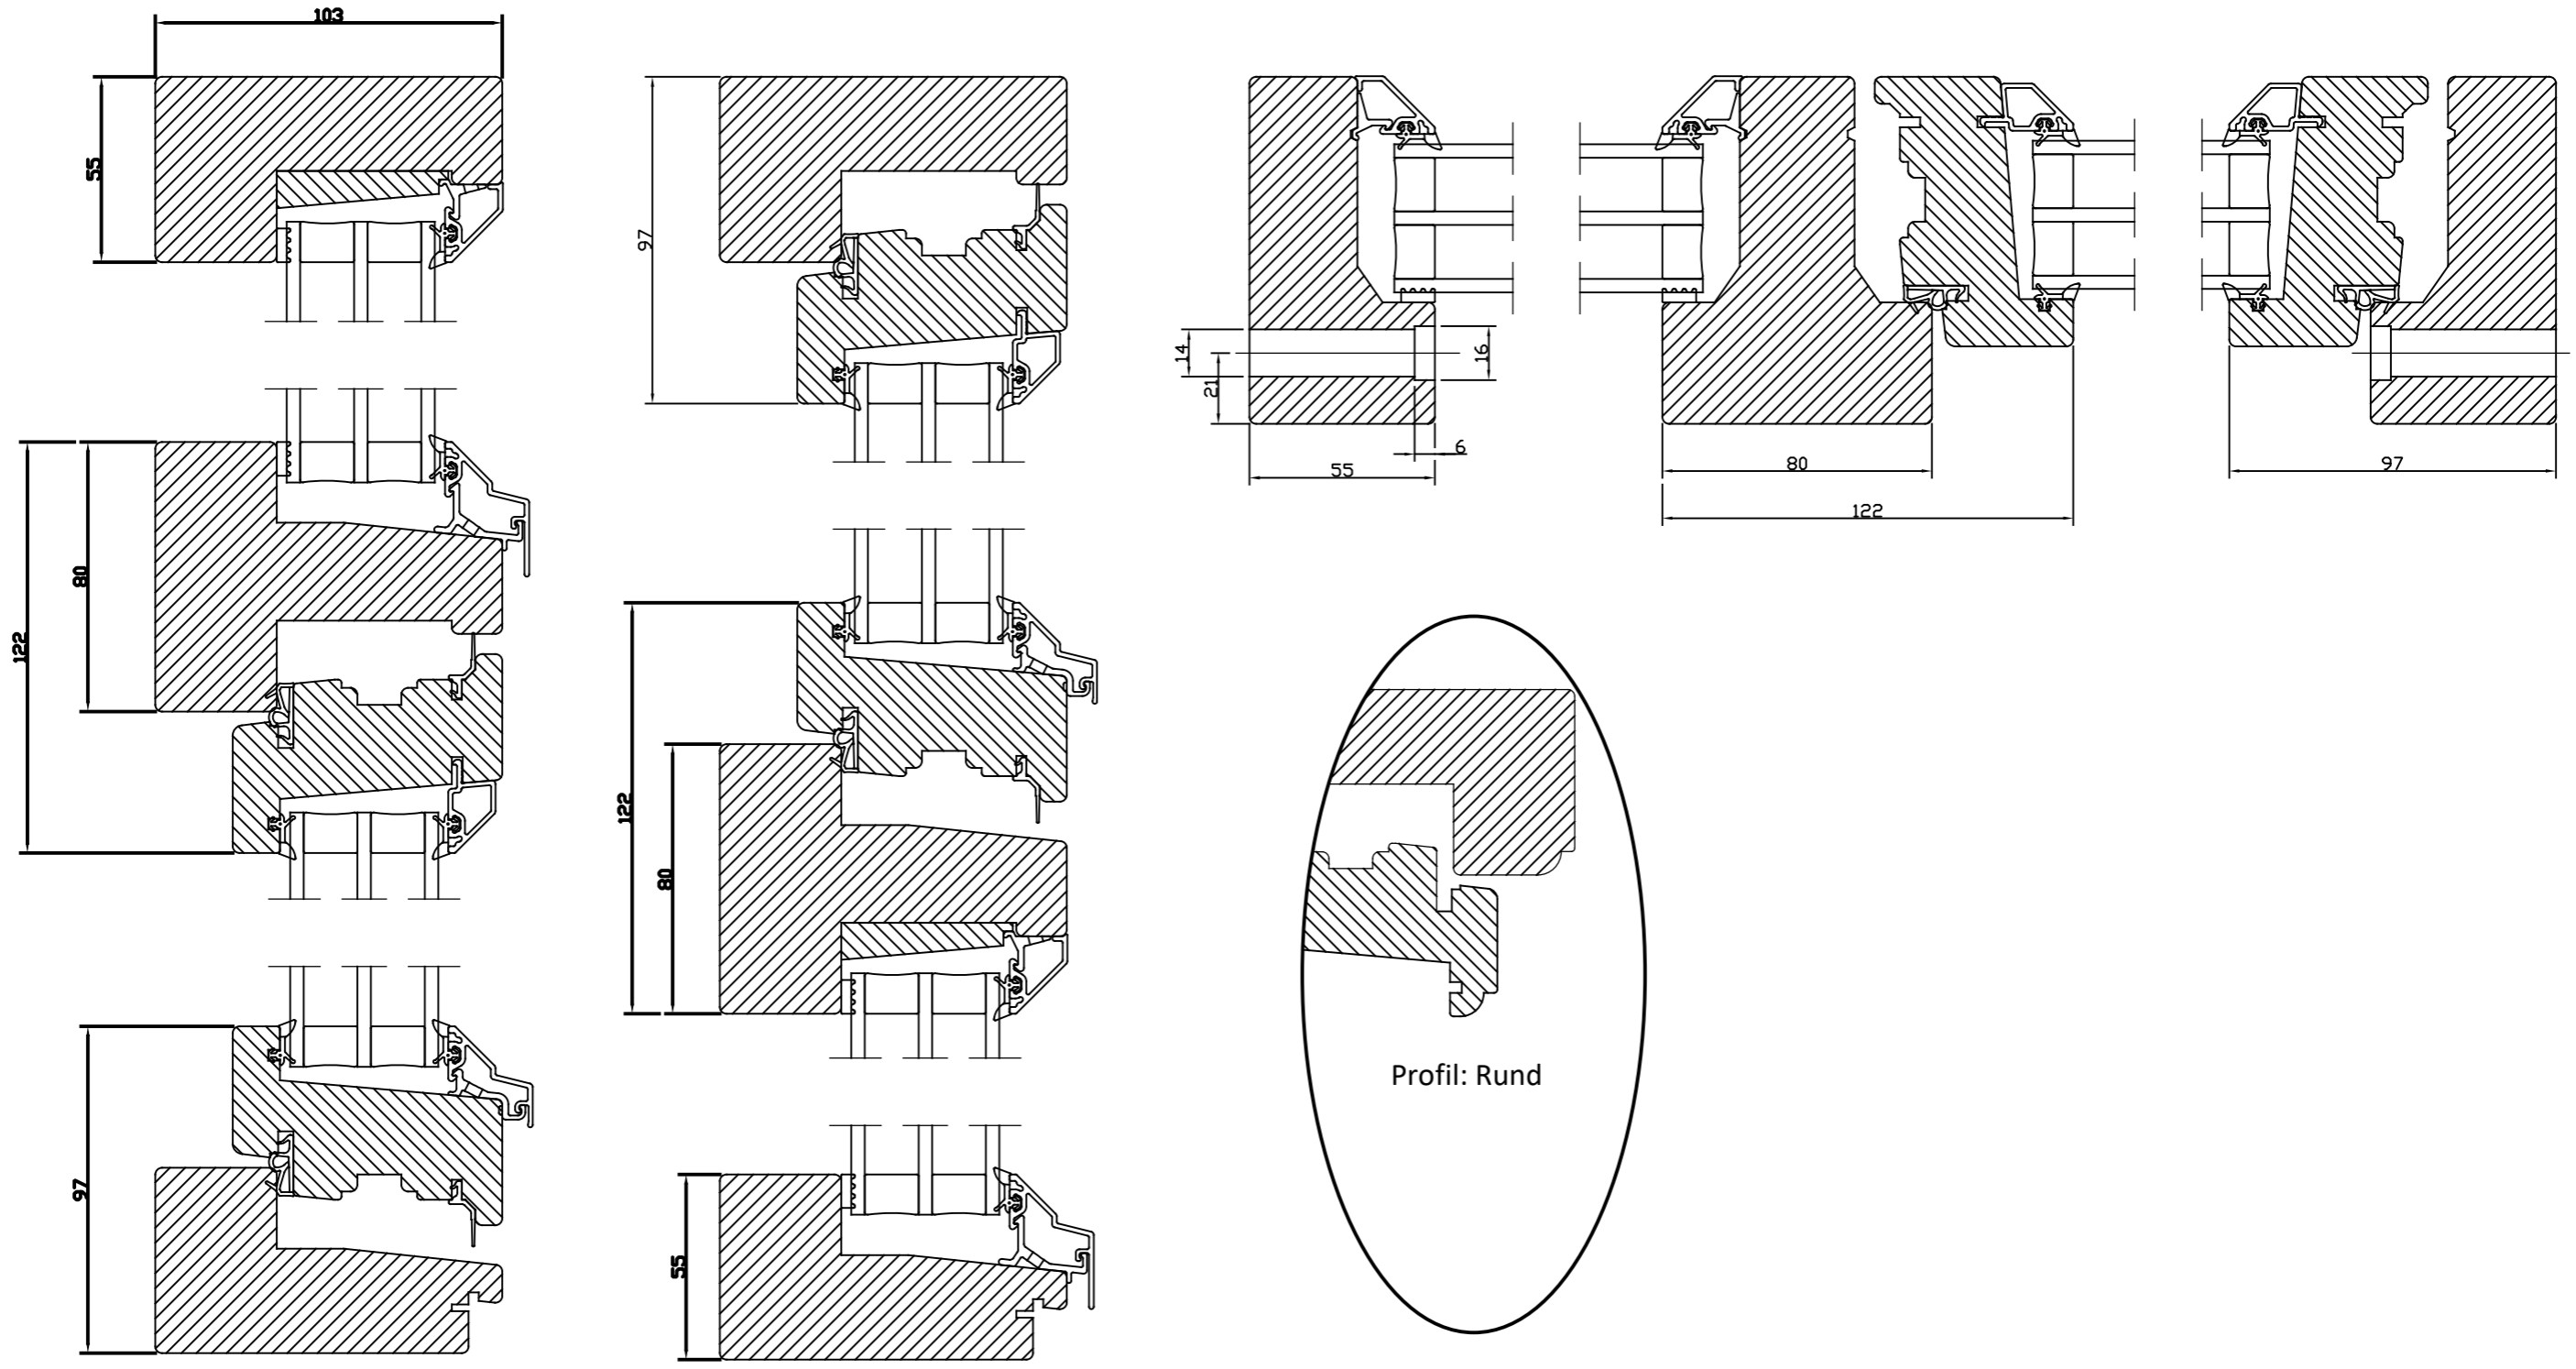

Nr	Ant	Ändring	Datum	Inf.	Godk.

	Godkänd	Ritad KLi	Konstr.	Skala	Dat. 2023-03-15	Ram A3
	Sido & Överhängda Kombi Trä Utåtgående & Fast 3-glas Profil: Rak alt. Rund				Filnamn	
					Ritn.nr Trä_sido-överhängd_kombi_Ut_3-glas	