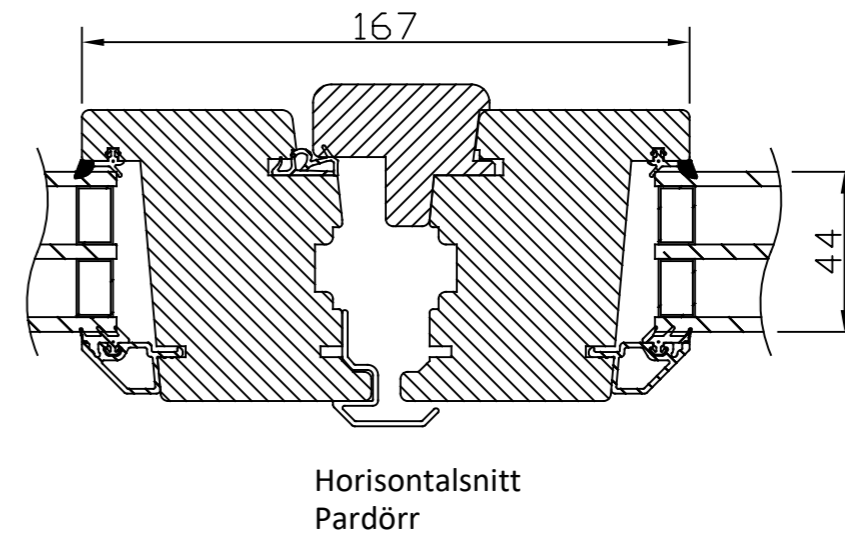

Nr	Ant	Ändring	Datum	Inf.	Godk.

Svenska Fönster 

Godkänd	Ritad KLi	Konstr.	Skala	Dat. 2023-03-16	Ram A3
Fönsterdörr Trä Utåtgående 3-glas Profil: Rak alt. Rund				Filnamn	
				Ritn.nr Trä_fönsterdörr_Ut_3-glas	