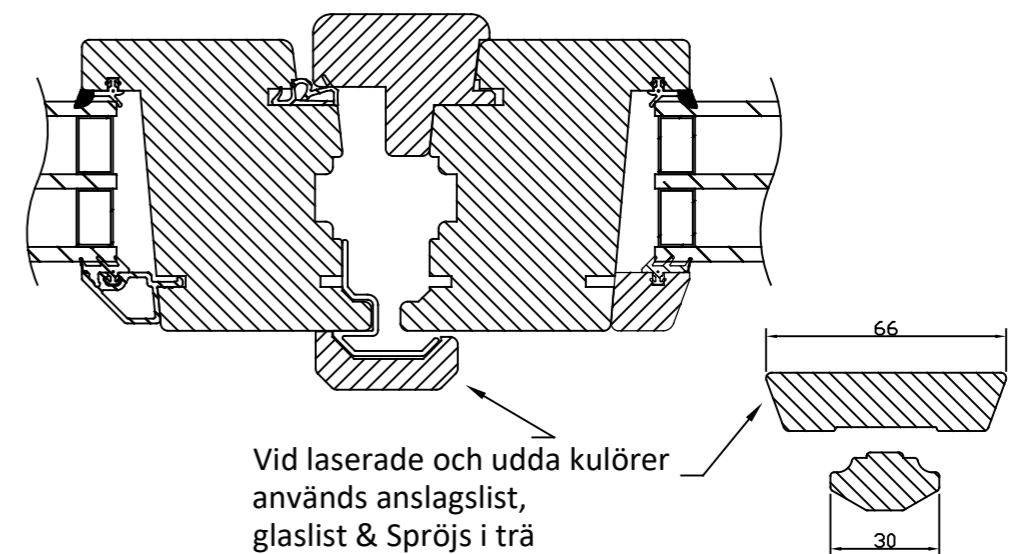

Nr	Ant	Ändring	Datum	Inf.	Godk.

Svenska Fönster 

Godkänd	Ritad KLi	Konstr.	Skala	Dat. 2023-03-16	Ram A3
Fönsterdörr Trä Utåtgående 3-glas Profil: Rak alt. Rund				Filnamn	
				Ritn.nr Trä_fönsterdörr_Ut_3-glas	