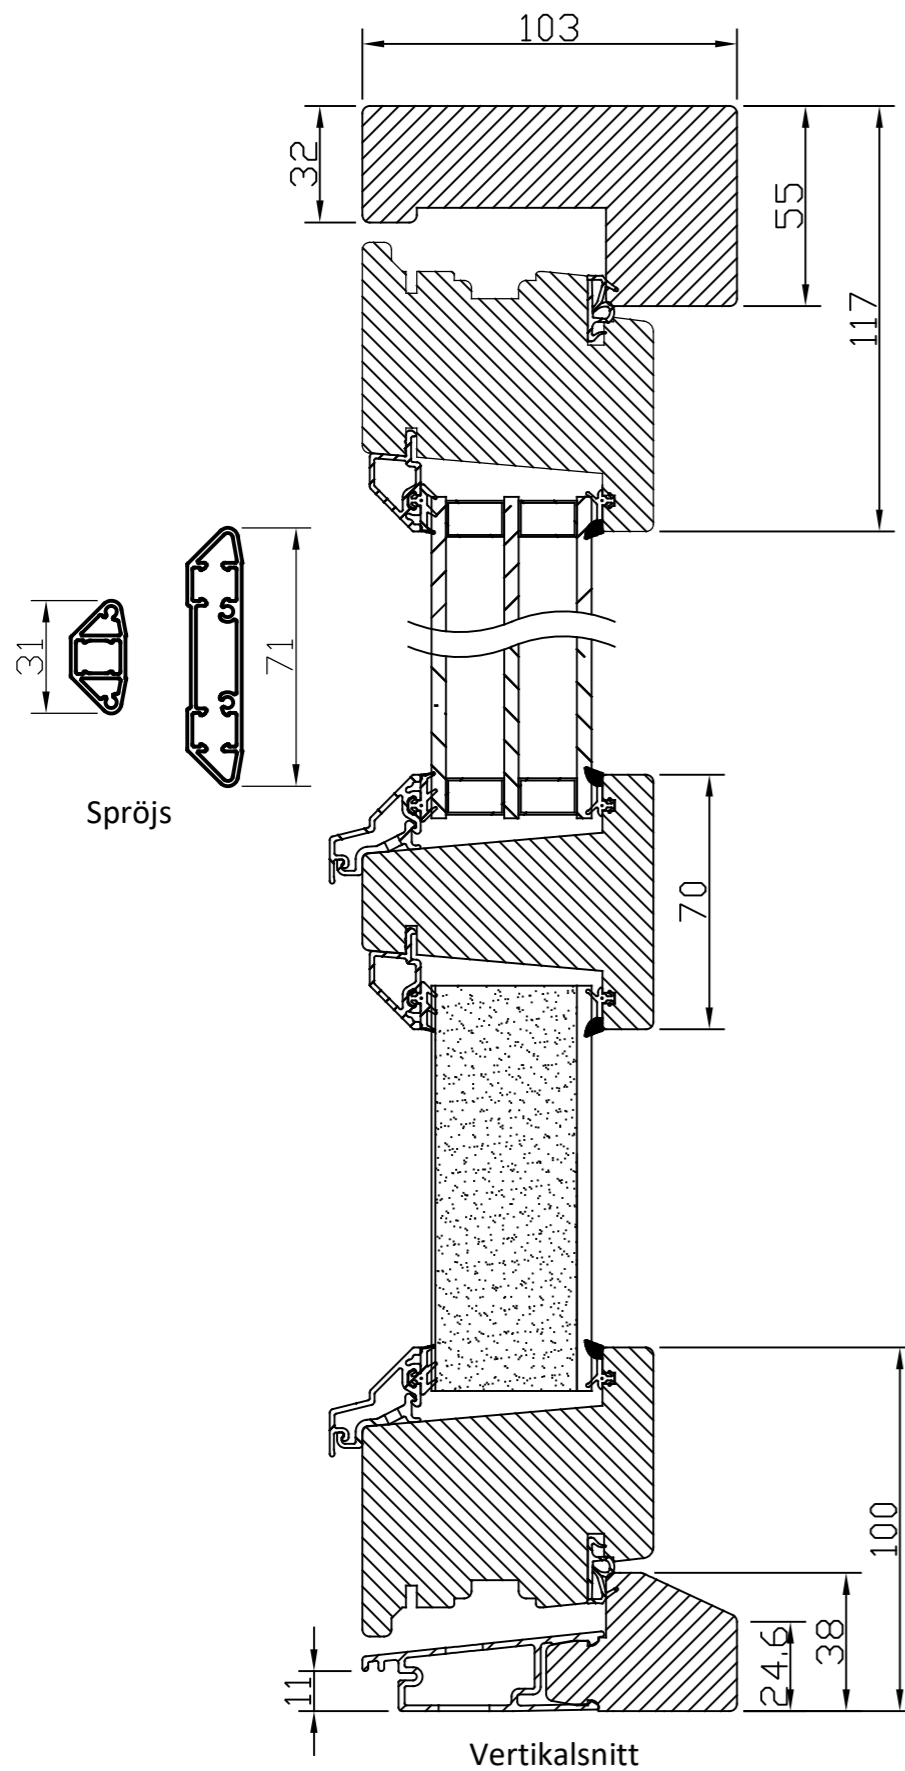

Nr	Ant	Ändring	Datum	Inf.	Godk.

Svenska Fönster 

Godkänd	Ritad KLi	Konstr.	Skala	Dat. 2023-03-16	Ram A3
Fönsterdörr Trä Utåtgående 3-glas Profil: Rak alt. Rund				Filnamn	
				Ritn.nr Trä_fönsterdörr_Ut_3-glas	