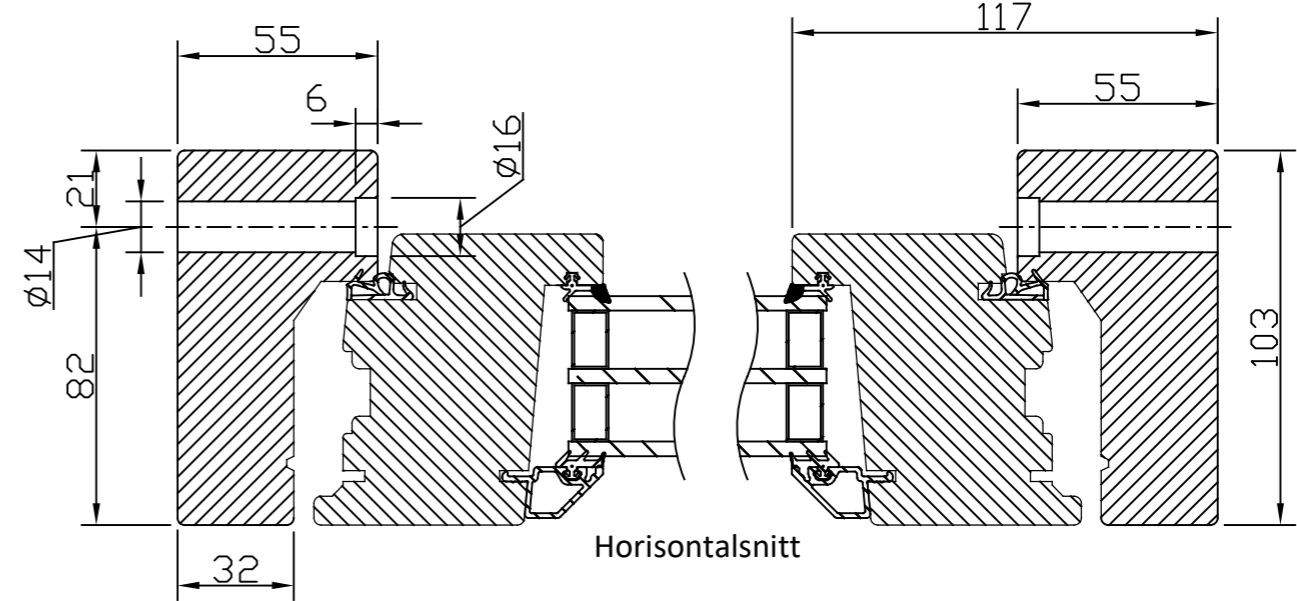

Nr	Ant	Ändring	Datum	Inf.	Godk.

Svenska Fönster 

Godkänd	Ritad KLi	Konstr.	Skala	Dat. 2023-03-16	Ram A3
Fönsterdörr Trä Utåtgående 3-glas Profil: Rak alt. Rund				Filnamn	
				Ritn.nr Trä_fönsterdörr_Ut_3-glas	