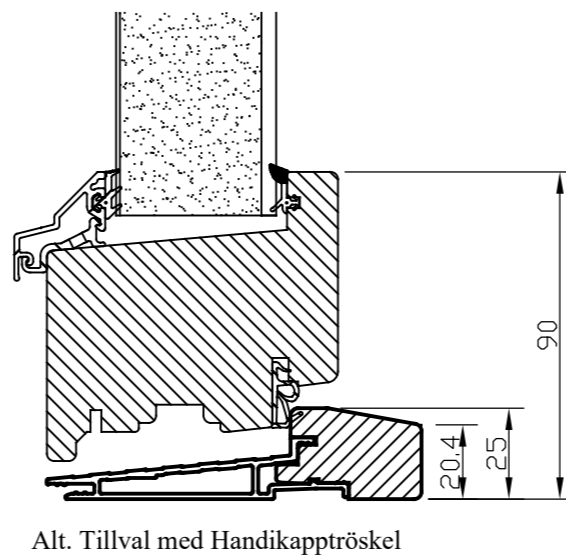

Nr	Ant	Ändring	Datum	Inf.	Godk.

Svenska Fönster 

Godkänd	Ritad KLi	Konstr.	Skala	Dat. 2023-03-16	Ram A3
Fönsterdörr Trä Utåtgående 3-glas Profil: Rak alt. Rund				Filnamn	
				Ritn.nr Trä_fönsterdörr_Ut_3-glas	