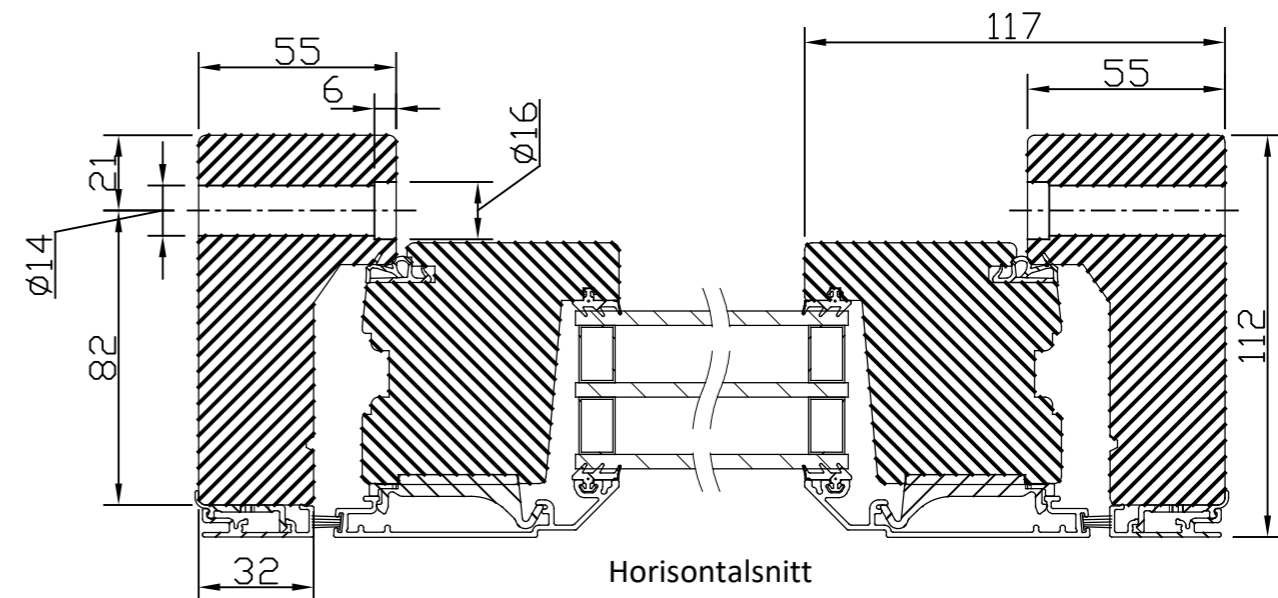

| Nr | Ant | Ändring | Datum | Inf. | Godk. |
|----|-----|---------|-------|------|-------|
| | | | | | |

Svenska Fönster 

| | | | | | |
|--|--------------|---------|-------|--|-----------|
| Godkänd | Ritad KLi | Konstr. | Skala | Dat. 23-03-14 | Ram A3 |
| Fönsterdörr Aluminiumbeklätt Utåtgående 3-glas Profil: Rak alt. Rund | | | | Filnamn | |
| | | | | Ritn.nr Trä-Alu_fönsterdörr_Ut_3-glas | |