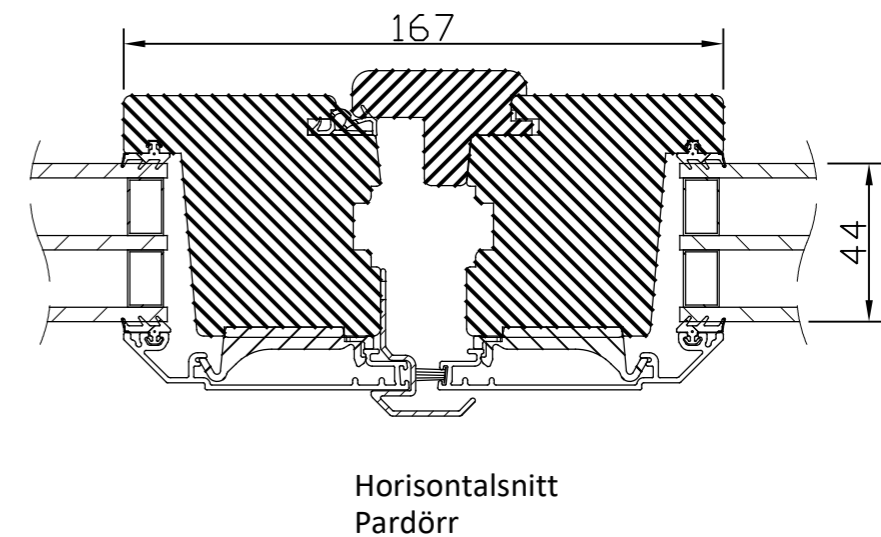

| Nr | Ant | Ändring | Datum | Inf. | Godk. |
|----|-----|---------|-------|------|-------|
| | | | | | |

Svenska Fönster 

| | | | | | |
|--|--------------|---------|-------|--|-----------|
| Godkänd | Ritad KLi | Konstr. | Skala | Dat. 23-03-14 | Ram A3 |
| Fönsterdörr Aluminiumbeklätt Utåtgående 3-glas Profil: Rak alt. Rund | | | | Filnamn | |
| | | | | Ritn.nr Trä-Alu_fönsterdörr_Ut_3-glas | |