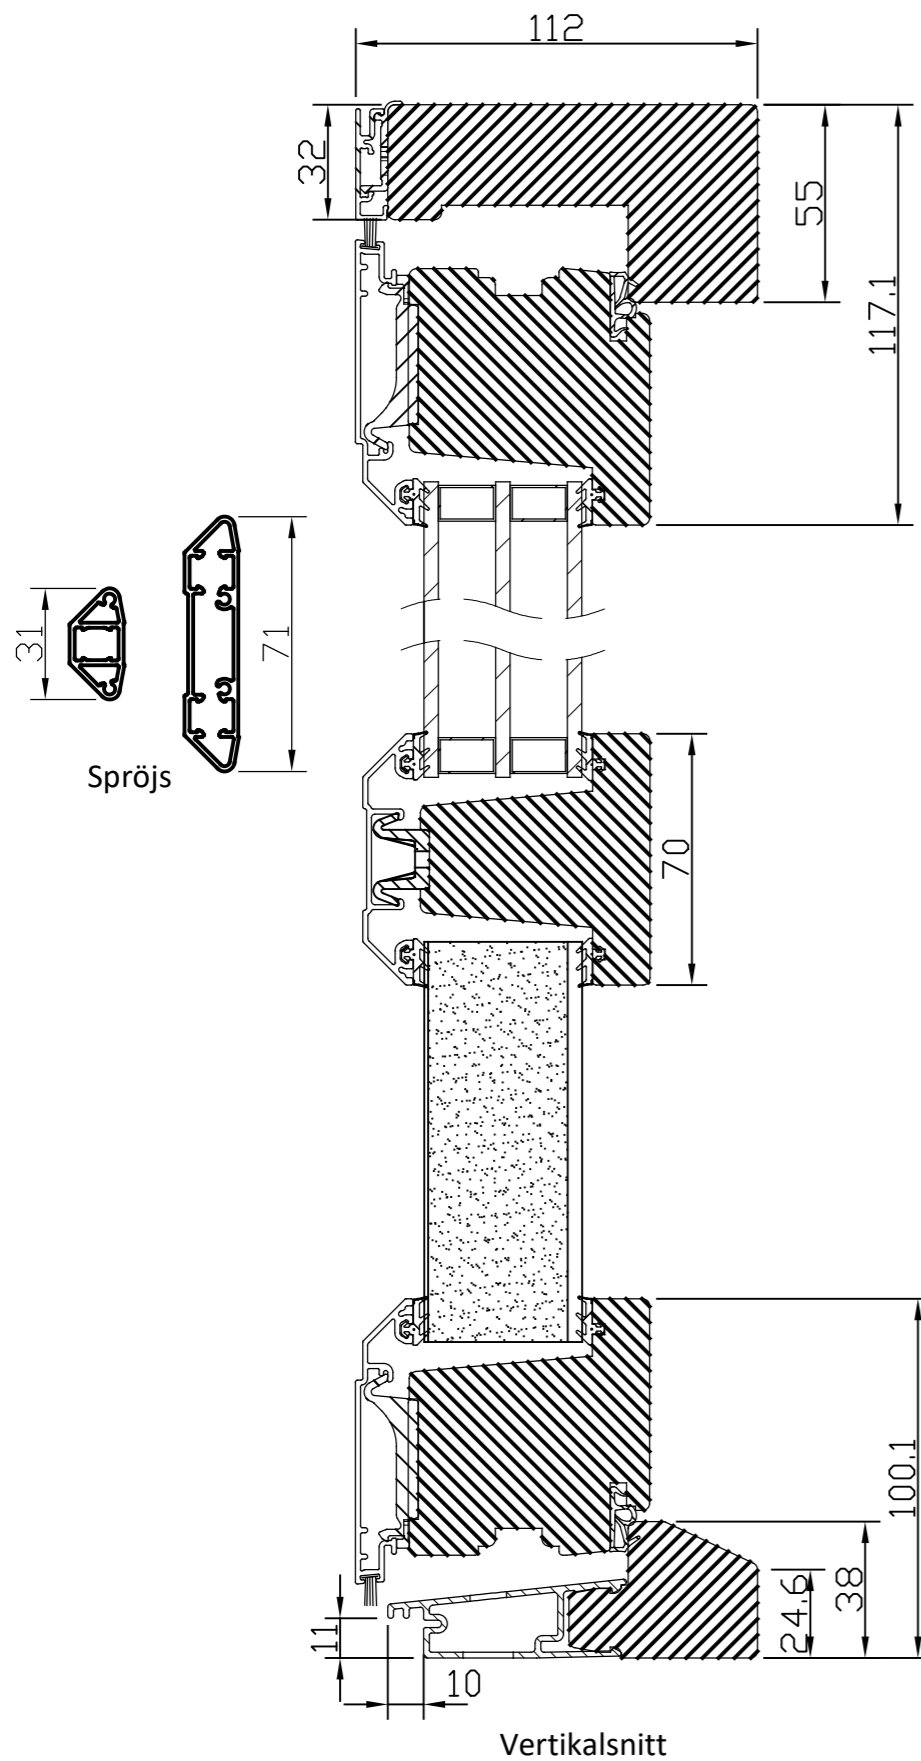

| Nr | Ant | Ändring | Datum | Inf. | Godk. |
|----|-----|---------|-------|------|-------|
| | | | | | |

Svenska Fönster 

| | | | | | |
|--|--------------|---------|-------|--|-----------|
| Godkänd | Ritad KLi | Konstr. | Skala | Dat. 23-03-14 | Ram A3 |
| Fönsterdörr Aluminiumbeklätt Utåtgående 3-glas Profil: Rak alt. Rund | | | | Filnamn | |
| | | | | Ritn.nr Trä-Alu_fönsterdörr_Ut_3-glas | |