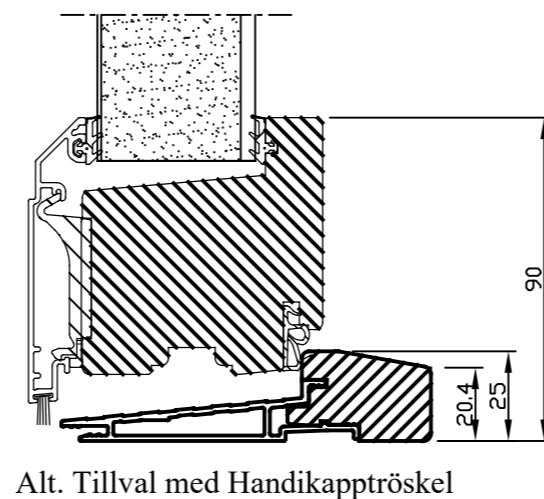

| Nr | Ant | Ändring | Datum | Inf. | Godk. |
|----|-----|---------|-------|------|-------|
| | | | | | |

Svenska Fönster 

| | | | | | |
|--|--------------|---------|-------|--|-----------|
| Godkänd | Ritad KLi | Konstr. | Skala | Dat. 23-03-14 | Ram A3 |
| Fönsterdörr Aluminiumbeklätt Utåtgående 3-glas Profil: Rak alt. Rund | | | | Filnamn | |
| | | | | Ritn.nr Trä-Alu_fönsterdörr_Ut_3-glas | |