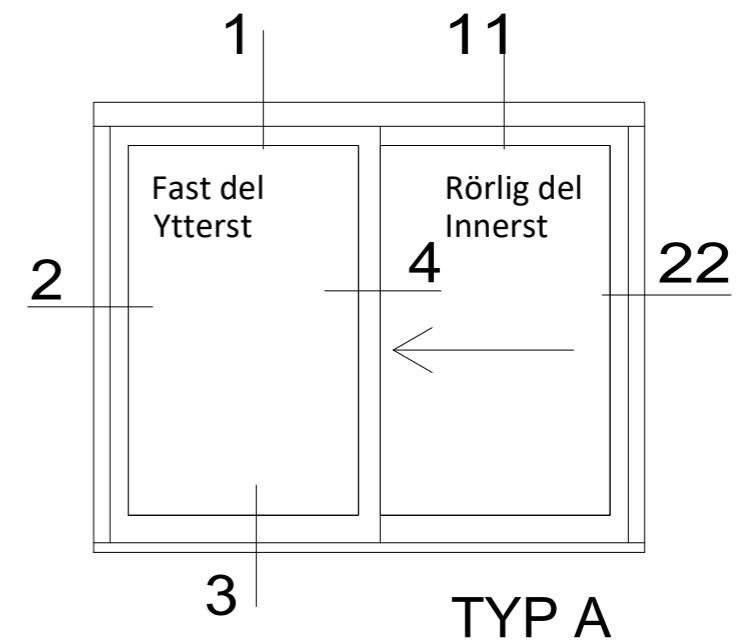

Nr	Ant	Ändring	Datum	Inf.	Godk.

Vikt: 50 KG/ Kvadradmeter  
 Glas Bredd : Kym - 370mm / 2  
 Glas Höjd : Kym - 346 mm  
 Glasdagmått : Glasmått - 26 mm

Höger skjutdörr

	Godkänd	Ritad KLi	Konstr.	Skala	Dat. 2023-03-22	Ram A3
	Skjutdörr typ-A, Alubeklätt 3-glas				Filnamn	
					Ritn.nr Trä-Alu_Skjutdörr typ-A	