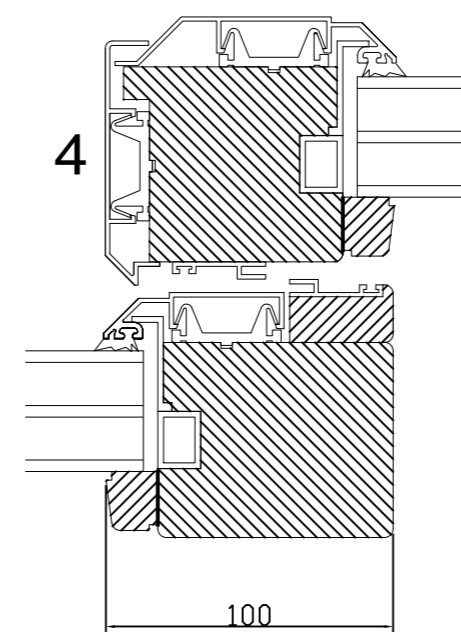

Nr	Ant	Ändring	Datum	Inf.	Godk.

Vikt: 50 KG/ Kvadradmeter  
 Glas Bredd : Kym - 370mm / 2  
 Glas Höjd : Kym - 346 mm  
 Glasdagmått : Glasmått - 26 mm

Höger skjutdörr

	Godkänd	Ritad KLi	Konstr.	Skala	Dat. 2023-03-22	Ram A3
	Skjutdörr typ-A, Alubeklätt 3-glas				Filnamn	
					Ritn.nr Trä-Alu_Skjutdörr typ-A	