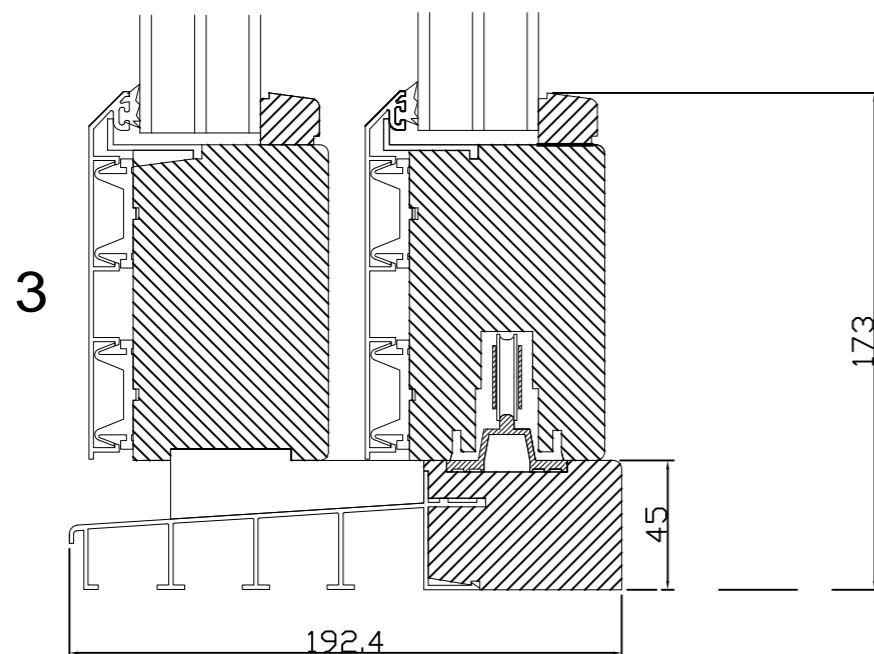

Nr	Ant	Ändring	Datum	Inf.	Godk.

Vikt: 50 KG/ Kvadradmeter  
 Glas Bredd : Kym - 370mm / 2  
 Glas Höjd : Kym - 346 mm  
 Glasdagmått : Glasmått - 26 mm

Höger skjutdörr

	Godkänd	Ritad KLi	Konstr.	Skala	Dat. 2023-03-22	Ram A3
	Skjutdörr typ-A, Alubeklätt 3-glas				Filnamn	
					Ritn.nr Trä-Alu_Skjutdörr typ-A	