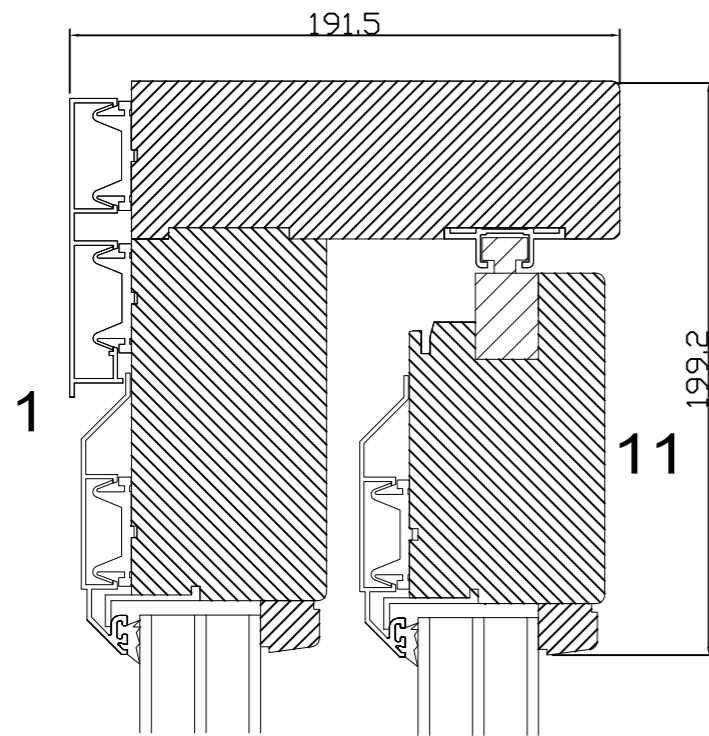

Nr	Ant	Ändring	Datum	Inf.	Godk.

Vikt: 50 KG/ Kvadradmeter  
 Glas Bredd : Kym - 370mm / 2  
 Glas Höjd : Kym - 346 mm  
 Glasdagmått : Glasmått - 26 mm

Höger skjutdörr

	Godkänd	Ritad KLi	Konstr.	Skala	Dat. 2023-03-22	Ram A3
	Skjutdörr typ-A, Alubeklätt 3-glas				Filnamn	
					Ritn.nr Trä-Alu_Skjutdörr typ-A	