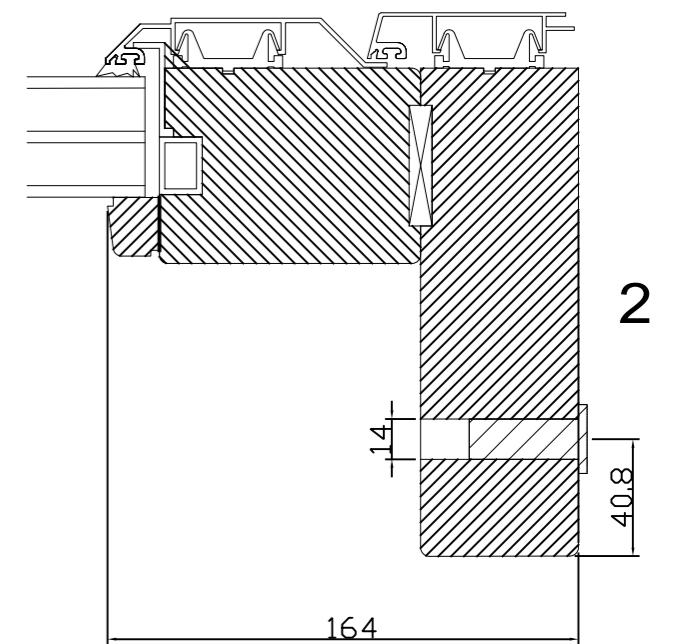

Nr	Ant	Ändring	Datum	Inf.	Godk.

Vikt: 50 KG/ Kvadradmeter  
 Glas Bredd : Kym - 370mm / 2  
 Glas Höjd : Kym - 346 mm  
 Glasdagmått : Glasmått - 26 mm

Höger skjutdörr

	Godkänd	Ritad KLi	Konstr.	Skala	Dat. 2023-03-22	Ram A3
	Skjutdörr typ-A, Alubeklätt 3-glas				Filnamn	
					Ritn.nr Trä-Alu_Skjutdörr typ-A	