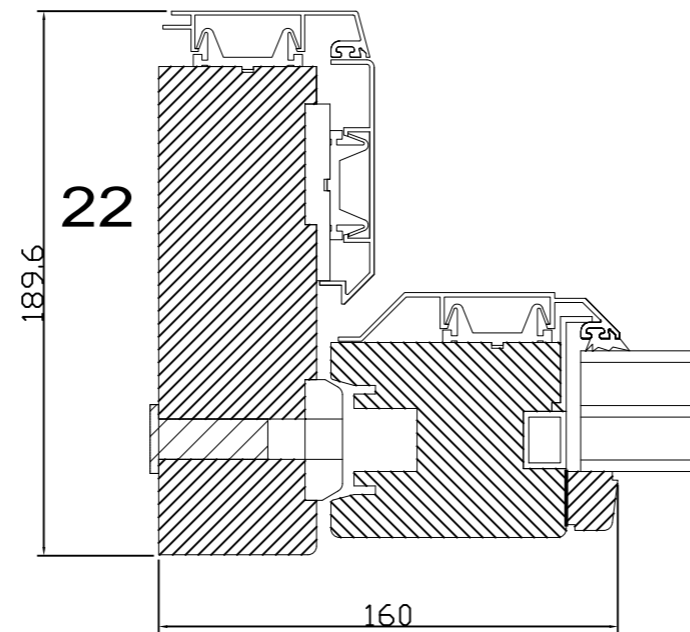

Nr	Ant	Ändring	Datum	Inf.	Godk.

Vikt: 50 KG/ Kvadradmeter  
 Glas Bredd : Kym - 370mm / 2  
 Glas Höjd : Kym - 346 mm  
 Glasdagmått : Glasmått - 26 mm

Höger skjutdörr

	Godkänd	Ritad KLi	Konstr.	Skala	Dat. 2023-03-22	Ram A3
	Skjutdörr typ-A, Alubeklätt 3-glas				Filnamn	
					Ritn.nr Trä-Alu_Skjutdörr typ-A	