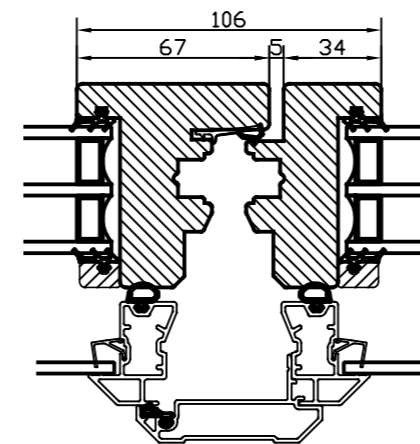

Nr	Ant	Ändring	Datum	Inf.	Godk.

Vertikalsnitt
Karmpost

Horizontalsnitt
Mötesbågar

Vertikalsnitt
Kombi Fast / Öppn.b

Tillval: Spårfräsning insida
- Vid bultgångjärn på sido- överkants-
och underkantshängda.

Godkänd	Ritad KLi	Konstr.	Skala	Dat. 2023-03-17	Ram A3
Fönster Aluminiumbeklätt Inåtgående 3+1-glas Profil: Rak alt. Rund				Filnamn	
				Ritn.nr Trä-Alu_fönster_in_3+1-glas	