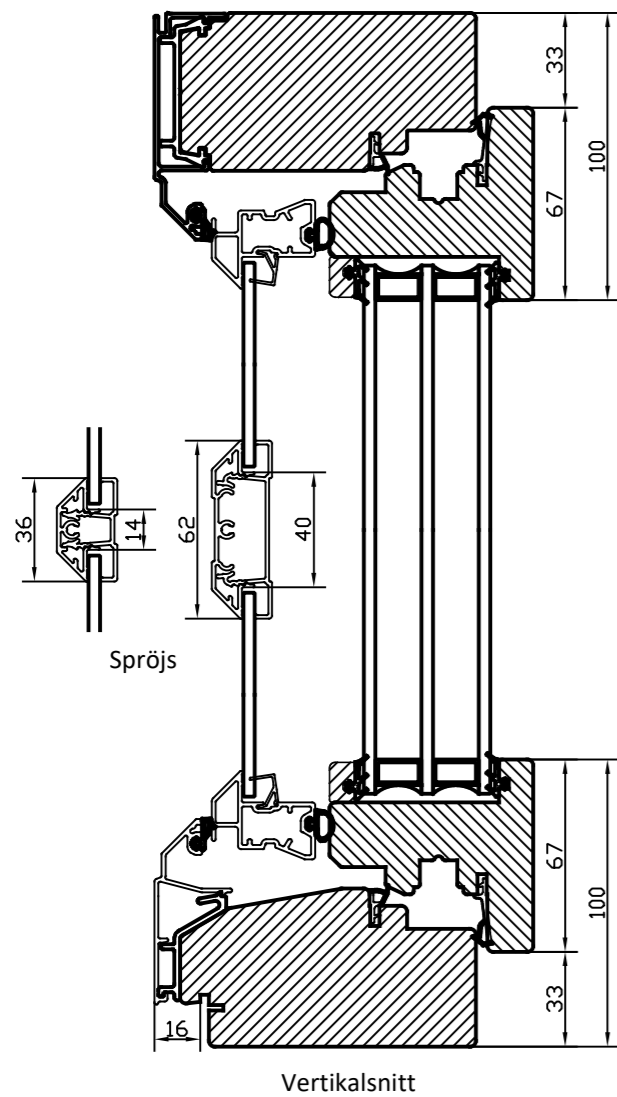

Nr	Ant	Ändring	Datum	Inf.	Godk.

Vertikalsnitt
Karmpost

Horizontalsnitt
Mötesbågar

Vertikalsnitt
Kombi Fast / Öppn.b

Tillval: Spårfräsning insida
- Vid bultgångjärn på sido- överkants-
och underkantshängda.

Godkänd	Ritad KLi	Konstr.	Skala	Dat. 2023-03-17	Ram A3
Fönster Aluminiumbeklätt Inåtgående 3+1-glas Profil: Rak alt. Rund				Filnamn	
				Ritn.nr Trä-Alu_fönster_in_3+1-glas	