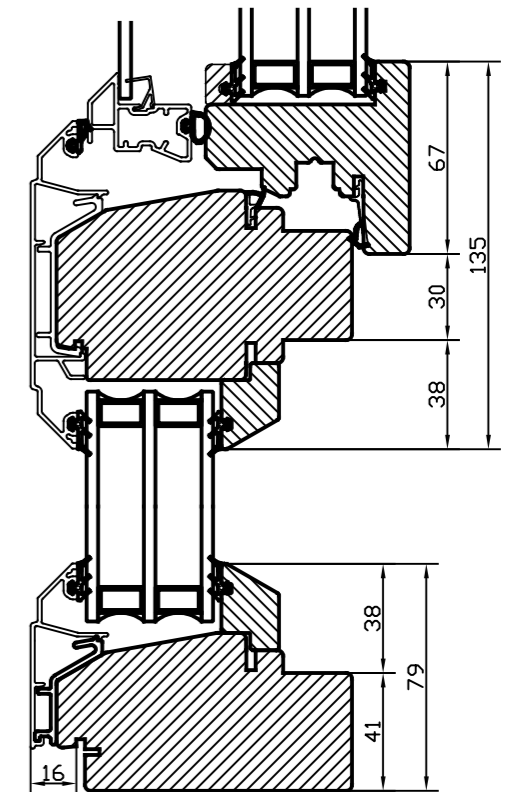

Nr	Ant	Ändring	Datum	Inf.	Godk.

Vertikalsnitt
Karmpost

Horizontalsnitt
Mötesbågar

Vertikalsnitt
Kombi Fast / Öppn.b

Tillval: Spårfräsning insida
- Vid bultgångjärn på sido- överkants-
och underkantshängda.

Godkänd	Ritad KLi	Konstr.	Skala	Dat. 2023-03-17	Ram A3
Fönster Aluminiumbeklätt Inåtgående 3+1-glas Profil: Rak alt. Rund				Filnamn	
				Ritn.nr Trä-Alu_fönster_in_3+1-glas	