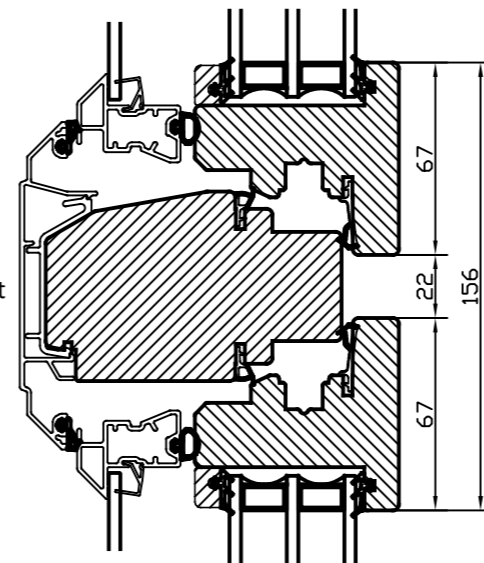

Nr	Ant	Ändring	Datum	Inf.	Godk.

Vertikalsnitt
Karmpost

Horizontalsnitt
Mötesbågar

Vertikalsnitt
Kombi Fast / Öppn.b

Tillval: Spårfräsning insida
- Vid bultgångjärn på sido- överkants-
och underkantshängda.

Godkänd	Ritad KLi	Konstr.	Skala	Dat. 2023-03-17	Ram A3
Fönster Aluminiumbeklätt Inåtgående 3+1-glas Profil: Rak alt. Rund				Filnamn	
				Ritn.nr Trä-Alu_fönster_in_3+1-glas	