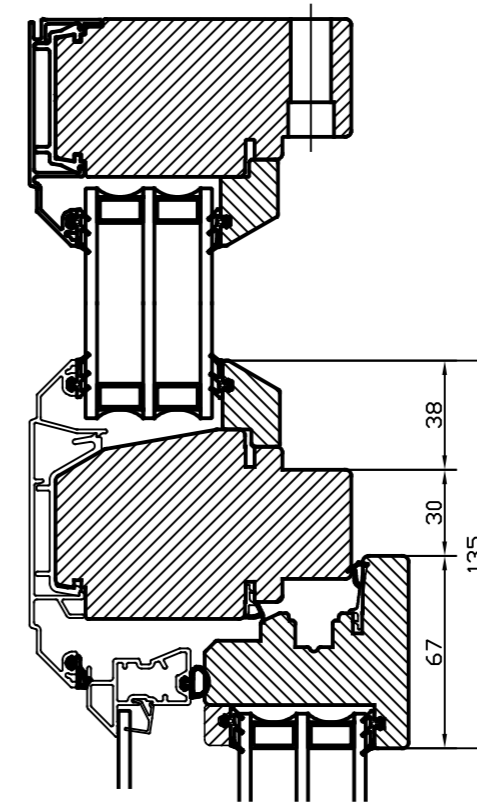

Nr	Ant	Ändring	Datum	Inf.	Godk.

Vertikalsnitt
Karmpost

Horizontalsnitt
Mötesbågar

Vertikalsnitt
Kombi Fast / Öppn.b

Tillval: Spårfräsning insida
- Vid bultgångjärn på sido- överkants-
och underkantshängda.

Godkänd	Ritad KLi	Konstr.	Skala	Dat. 2023-03-17	Ram A3
Fönster Aluminiumbeklätt Inåtgående 3+1-glas Profil: Rak alt. Rund				Filnamn	
				Ritn.nr Trä-Alu_fönster_in_3+1-glas	