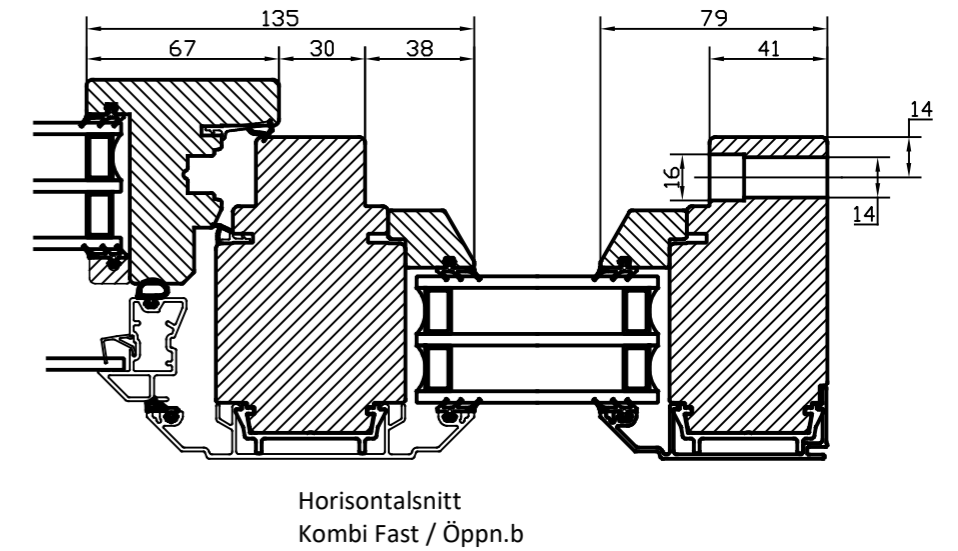

Nr	Ant	Ändring	Datum	Inf.	Godk.

Vertikalsnitt
Karmpost

Horizontalsnitt
Mötesbågar

Vertikalsnitt
Kombi Fast / Öppn.b

Tillval: Spårfräsning insida
- Vid bultgångjärn på sido- överkants-
och underkantshängda.

Godkänd	Ritad KLi	Konstr.	Skala	Dat. 2023-03-17	Ram A3
Fönster Aluminiumbeklätt Inåtgående 3+1-glas Profil: Rak alt. Rund				Filnamn	
				Ritn.nr Trä-Alu_fönster_in_3+1-glas	