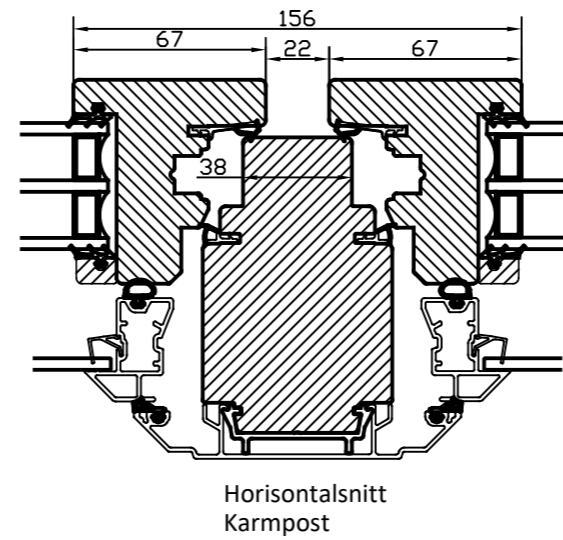

Nr	Ant	Ändring	Datum	Inf.	Godk.

Vertikalsnitt
Karmpost

Horizontalsnitt
Mötesbågar

Vertikalsnitt
Kombi Fast / Öppn.b

Tillval: Spårfräsning insida
- Vid bultgångjärn på sido- överkants-
och underkantshängda.

Godkänd	Ritad KLi	Konstr.	Skala	Dat. 2023-03-17	Ram A3
Fönster Aluminiumbeklätt Inåtgående 3+1-glas Profil: Rak alt. Rund				Filnamn	
				Ritn.nr Trä-Alu_fönster_in_3+1-glas	