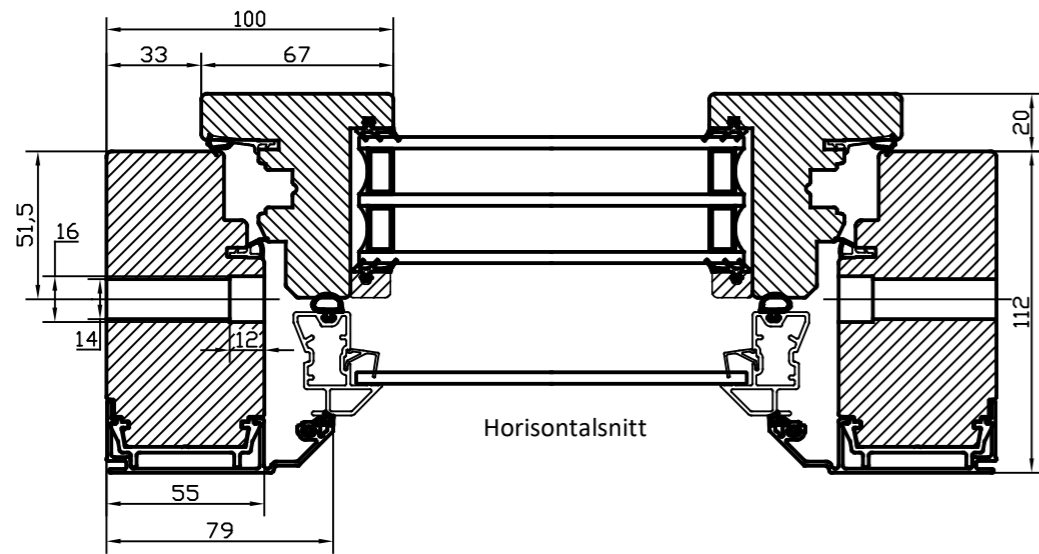

Nr	Ant	Ändring	Datum	Inf.	Godk.

Vertikalsnitt
Karmpost

Horizontalsnitt
Mötesbågar

Vertikalsnitt
Kombi Fast / Öppn.b

Tillval: Spårfräsning insida
- Vid bultgångjärn på sido- överkants-
och underkantshängda.

Godkänd	Ritad KLi	Konstr.	Skala	Dat. 2023-03-17	Ram A3
Fönster Aluminiumbeklätt Inåtgående 3+1-glas Profil: Rak alt. Rund				Filnamn	
				Ritn.nr Trä-Alu_fönster_in_3+1-glas	